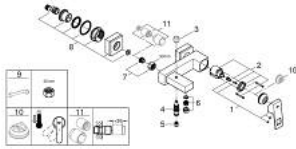

1/2" EUROCUBE 23 140 000 מיקסר אמבטיה עם ידית אחת

תיאור המוצר

- כרום: צבע
- מותקן על הקיר
- מחסנית קרמית 46 מ"מ evoMklls EHORG
- גימור כרום GROHE LongLife
- מגביל קצב זרימה מתכוונן
- שסתום הטייה אוטומטי: מקלחת/אמבטיה
- מזלף
- שסתום חד כיווני מובנה בנקודת יציאה של מים במקלחת 1/2"
- מחברי S מכוסים
- מוגן מפני זרימה חוזרת

1/2" מיקסר אמבטיה עם ידית אחת EUROCUBE 23 140 000

עכשיו - 2010 רבמטפס, חלקי חילוף

- 1: Lever (מס.חלק חילוף) 46782000
 - 2: Cartridge (מס.חלק חילוף) 46048000
 - 3: Diverter knob (מס.חלק חילוף) 48128000
 - 4: Diverter (מס.חלק חילוף) 65655000
 - 5: Non-return valve (מס.חלק חילוף) 08565000
 - 6: Mousseur (מס.חלק חילוף) 13952000
 - 7: Screw connection 1/2" (מס.חלק חילוף) 45044000
 - 8: S-union (מס.חלק חילוף) 47824000
 - 9: מפתח מיוחד * (מס.חלק חילוף) 19377000
 - 10: מגביל טמפרטורה * (מס.חלק חילוף) 46375000
 - 11: Extension set, 30 mm (מס.חלק חילוף) 46238000 *
- * אביזרים אופציונליים