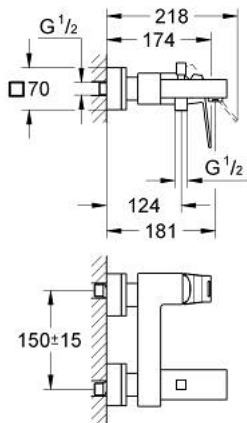

1/2" EUROCUBE 23 140 000 מיקסר אמבטיה עם ידית אחת

תיאור המוצר

- כרום: צבע
- מותקן על הקיר
- מחסנית קרמית 46 מ"מ evoMklls EHORG
- גימור כרום GROHE LongLife
- מגביל קצב זרימה מתכוונן
- שסתום הטייה אוטומטי: מקלחת/אמבטיה
- מזלף
- שסתום חד כיווני מובנה בנקודת יציאה של מים במקלחת 1/2"
- מחברי S מכוסים
- מוגן מפני זרימה חוזרת

1/2" מיקסר אמבטיה עם ידית אחת EUROCUBE 23 140 000

עכשיו - 2010 רבמטפס, חלקי חילוף

- 1: Lever (מס.חלק חילוף) 46782000
 - 2: Cartridge (מס.חלק חילוף) 46048000
 - 3: Diverter knob (מס.חלק חילוף) 48128000
 - 4: Diverter (מס.חלק חילוף) 65655000
 - 5: Non-return valve (מס.חלק חילוף) 08565000
 - 6: Mousseur (מס.חלק חילוף) 13952000
 - 7: Screw connection 1/2" (מס.חלק חילוף) 45044000
 - 8: S-union (מס.חלק חילוף) 47824000
 - 9: מפתח מיוחד * (מס.חלק חילוף) 19377000
 - 10: מגביל טמפרטורה * (מס.חלק חילוף) 46375000
 - 11: Extension set, 30 mm (מס.חלק חילוף) 46238000 *
- * אביזרים אופציונליים