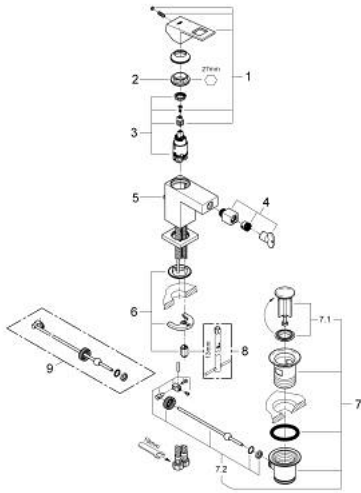

EUROCUBE 23 138 DCO מיקסר בידה ידיית אחת 1/2" גודל S

תיאור המוצר

- כרום מוברש: צבע
- מחסנית קרמית 28 מ"מ evoMkIIS EHORG
- מגביל טמפרטורה
- גימור GROHE LongLife
- טכנולוגיית חיסכון במים וזרימה מושלמת GROHE EcoJoy
- maximum flow rate (at 3 bar): 5 l/min
- מערכת התקנה GROHE FastFixation sulP
- מזלף מפרק כדורי
- ערכת ונטיל לחיצה 1 1/4"
- צינורות חיבור גמישים

EUROCUBE 23 138 DCO מיקסר בידה ידיית אחת 1/2" גודל S

עכשיו - 2018 ילוי, חלקי חילוף

- 1: Lever (חלק מס. 46786DC0)
 - 2: Fitting ring (חלק מס. 46715000)
 - 3: Cartridge (חלק מס. 46580000)
 - 4: Ball-joint aerator (חלק מס. 46791DC0)
 - 5: Pop-up rod (חלק מס. 46787DC0)
 - 6: Shank mounting kit (חלק מס. 46645000)
 - 7: ערכת ונטיל (חלק מס. 28910DC0) 1 1/4"
 - 7.1: Plug (חלק מס. 07182DC0)
 - 7.2: Eccentric rod (חלק מס. 07052000)
 - 8: Mounting wrench (חלק מס. 19017000)*
 - 9: Eccentric rod (חלק מס. 07341000)*
- * אביזרים אופציונליים