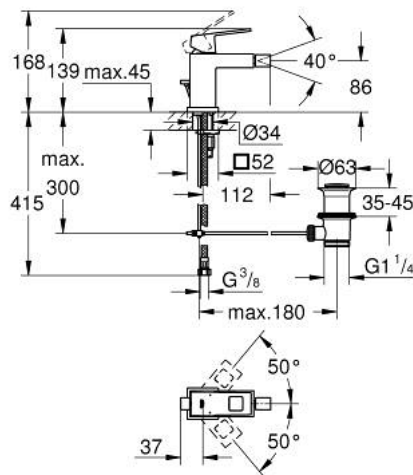

EUROCUBE 23 138 DCO מיקסר בידה ידיית אחת 1/2" גודל S

תיאור המוצר

- כרום מוברש: צבע
- מחסנית קרמית 28 מ"מ evoMkIIS EHORG
- מגביל טמפרטורה
- גימור GROHE LongLife
- טכנולוגיית חיסכון במים וזרימה מושלמת GROHE EcoJoy
- maximum flow rate (at 3 bar): 5 l/min
- מערכת התקנה GROHE FastFixation sulP
- מזלף מפרק כדורי
- ערכת ונטיל לחיצה 1 1/4"
- צינורות חיבור גמישים

EUROCUBE 23 138 DCO מיקסר בידה ידיית אחת 1/2" גודל S

עכשיו - 2018 ילוי, חלקי חילוף

- 1: Lever (חלק מס. 46786DC0)
 - 2: Fitting ring (חלק מס. 46715000)
 - 3: Cartridge (חלק מס. 46580000)
 - 4: Ball-joint aerator (חלק מס. 46791DC0)
 - 5: Pop-up rod (חלק מס. 46787DC0)
 - 6: Shank mounting kit (חלק מס. 46645000)
 - 7: ערכת ונטיל (חלק מס. 28910DC0) 1 1/4"
 - 7.1: Plug (חלק מס. 07182DC0)
 - 7.2: Eccentric rod (חלק מס. 07052000)
 - 8: Mounting wrench (חלק מס. 19017000)*
 - 9: Eccentric rod (חלק מס. 07341000)*
- * אביזרים אופציונליים