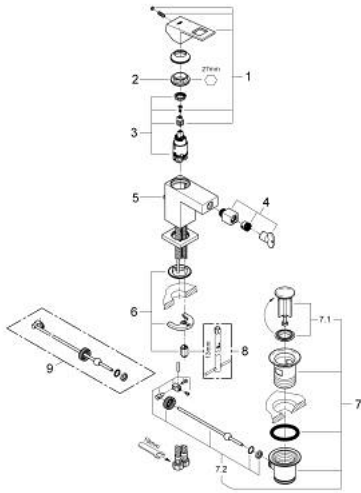

EUROCUBE 23 138 AL0 מיקסר בידה ידיית אחת 1/2" גודל S

עכשיו - 2019 צרם, חלקי חילוף

- 1: Lever (חלק מס. 46786AL0)
 - 2: Fitting ring (חלק מס. 46715000)
 - 3: Cartridge (חלק מס. 46580000)
 - 4: Ball-joint aerator (חלק מס. 46791AL0)
 - 5: Pop-up rod (חלק מס. 46787AL0)
 - 6: Shank mounting kit (חלק מס. 46645000)
 - 7: ערכת ונטיל (חלק מס. 28910AL0) 1 1/4"
 - 7.1: Plug (חלק מס. 07182AL0)
 - 7.2: Eccentric rod (חלק מס. 07052000)
 - 8: Mounting wrench (חלק מס. 19017000)*
 - 9: Eccentric rod (חלק מס. 07341000)*
- * אביזרים אופציונליים