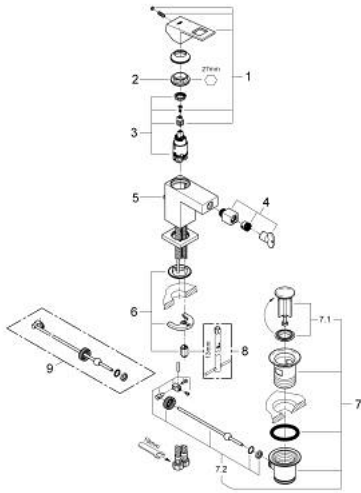

## EUROCUBE 23 138 000 מיקסר בידה ידיית אחת 1/2" גודל S

### עכשיו - 2010 רבמטפס, חלקי חילוף

- 1: Lever (חילוף מס. 46786000)
  - 2: Fitting ring (חילוף מס. 46715000)
  - 3: Cartridge (חילוף מס. 46580000)
  - 4: Ball-joint aerator (חילוף מס. 46791000)
  - 5: Pop-up rod (חילוף מס. 46787000)
  - 6: Shank mounting kit (חילוף מס. 46645000)
  - 7: ערכת ונטיל (חילוף מס. 28910000) 1 1/4"
  - 7.1: Plug (חילוף מס. 07182000)
  - 7.2: Eccentric rod (חילוף מס. 07052000)
  - 8: Mounting wrench (חילוף מס. 19017000)\*
  - 9: Eccentric rod (חילוף מס. 07341000)\*
- \* אביזרים אופציונליים