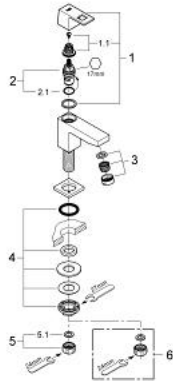

23 137 000 EUROCUBE PILLAR TAP XS-SIZE

תיאור המוצר

- כרום: צבע
- ראש סוללה קרמי 90°, 1/2" מעלות
- גימור כרום LongLife GROHE
- טכנולוגיית חיסכון במים וזרימה מושלמת EcoJoy GROHE
- maximum flow rate (at 3 bar): 5 l/min
- **מזלף SpeedClean**
- אום חיבור 10.5 x 1/2" מ"מ

23 137 000 EUROCUBE PILLAR TAP XS-SIZE

עכשיו - 2011 רבמטפס. חלקי חילוף

- 1: Eurocube lever (חילוף מס. 48127000)
 - 1.10: Replacement handle connection kit (חילוף מס. 45186000)
 - 1.10.1: O-ring \varnothing 18.2 x \varnothing 1.7 (חילוף מס. 0392400M)
 - 2: Ceramic headpart 1/2" (חילוף מס. 45882000)
 - 2.1: O-ring \varnothing 18.2 x \varnothing 1.7 (חילוף מס. 0392400M)
 - 3: Laminar flow straightener (חילוף מס. 13955000)
 - 4: Shank fastening assembly 1/2" (חילוף מס. 45000000)
 - 5: Coupling nut 1/2" (חילוף מס. 1290100M)
 - 5.1: Fibre seal \varnothing 18,5 x \varnothing 12 x 2 (חילוף מס. 0138900M)
 - 6: Coupling nut 1/2" x 14.5 mm (חילוף מס. 1290200M)*
- * אביזרים אופציונליים