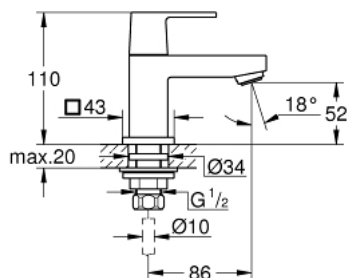

23 137 000 EUROCUBE PILLAR TAP XS-SIZE

תיאור המוצר

- כרום: צבע
- ראש סוללה קרמי 90°, 1/2" מעלות
- גימור כרום LongLife GROHE
- טכנולוגיית חיסכון במים וזרימה מושלמת EcoJoy GROHE
- maximum flow rate (at 3 bar): 5 l/min
- **מזלף SpeedClean**
- אום חיבור 10.5 x 1/2" מ"מ

23 137 000 EUROCUBE PILLAR TAP XS-SIZE

עכשיו - 2011 רבמטפס. חלקי חילוף

- 1: Eurocube lever (חילוף מס. 48127000)
 - 1.10: Replacement handle connection kit (חילוף מס. 45186000)
 - 1.10.1: O-ring \varnothing 18.2 x \varnothing 1.7 (חילוף מס. 0392400M)
 - 2: Ceramic headpart 1/2" (חילוף מס. 45882000)
 - 2.1: O-ring \varnothing 18.2 x \varnothing 1.7 (חילוף מס. 0392400M)
 - 3: Laminar flow straightener (חילוף מס. 13955000)
 - 4: Shank fastening assembly 1/2" (חילוף מס. 45000000)
 - 5: Coupling nut 1/2" (חילוף מס. 1290100M)
 - 5.1: Fibre seal \varnothing 18,5 x \varnothing 12 x 2 (חילוף מס. 0138900M)
 - 6: Coupling nut 1/2" x 14.5 mm (חילוף מס. 1290200M)*
- * אביזרים אופציונליים