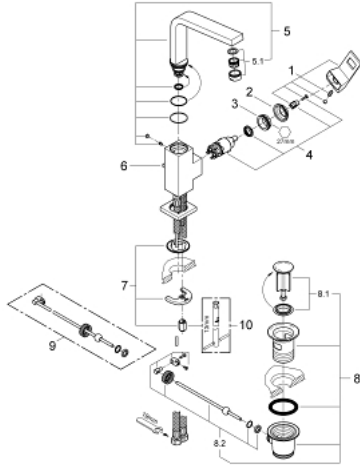

EUROCUBE 23 135 DC0 מיקסר כיור עם ידית אחת BR $1/2$"/>גודל L

תיאור המוצר

- כרום מוברש: צבע
- מחסנית קרמית 28 מ"מ evoMkIIS EHORG
- מגביל טמפרטורה
- גימור GROHE LongLife
- טכנולוגיית חיסכון במים וזרימה מושלמת GROHE EcoJoy
- maximum flow rate (at 3 bar): 5 l/min
- **מזלף /> SpeedClean**
- **מערכת התקנה GROHE FastFixation sulIP**
- **פיה צינורית מסתובבת עם מיישר זרימה**
- **ערכת ונטיל לחיצה $1 1/4$"**
- **צינורות חיבור גמישים**

EUROCUBE 23 135 DCO מיקסר כיור עם ידית אחת BR <1/2" /גודל L

עכשיו - 2018 ילוי, חלקי חילוף

- 1: Lever (מס.חלק חילוף) 46788DC0
- 2: Cap (מס.חלק חילוף) 46581DC0
- 3: Fitting ring (מס.חלק חילוף) 07419000
- 4: Cartridge (מס.חלק חילוף) 46580000
- 5: פיה (מס.חלק חילוף) 13322DC0
- 5.1: Mousseur (מס.חלק חילוף) 13929DC0
- 6: Pop-up rod (מס.חלק חילוף) 46787DC0
- 7: Shank mounting kit (מס.חלק חילוף) 46645000
- 8: ערכת ונטיל (מס.חלק חילוף) 28910DC0 (1 1/4"
- 8.1: Plug (מס.חלק חילוף) 07182DC0
- 8.2: Eccentric rod (מס.חלק חילוף) 07052000
- 9: Eccentric rod (מס.חלק חילוף) 07341000*
- 10: Mounting wrench (מס.חלק חילוף) 19017000*