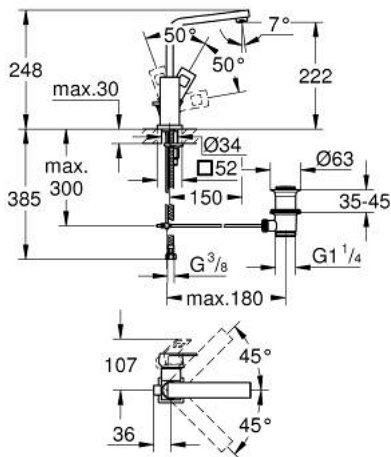

EUROCUBE 23 135 DC0 מיקסר כיור עם ידית אחת BR $1/2$"/>גודל L

תיאור המוצר

- כרום מוברש: צבע
- מחסנית קרמית 28 מ"מ evoMkIIS EHORG
- מגביל טמפרטורה
- גימור GROHE LongLife
- טכנולוגיית חיסכון במים וזרימה מושלמת GROHE EcoJoy
- maximum flow rate (at 3 bar): 5 l/min
- **מזלף /> SpeedClean**
- **מערכת התקנה GROHE FastFixation sulIP**
- **פיה צינורית מסתובבת עם מיישר זרימה**
- **ערכת ונטיל לחיצה $1 1/4$"**
- **צינורות חיבור גמישים**

EUROCUBE 23 135 DCO מיקסר כיור עם ידית אחת BR <1/2" /גודל L

עכשיו - 2018 ילוי, חלקי חילוף

- 1: Lever (מס.חלק חילוף) 46788DC0
- 2: Cap (מס.חלק חילוף) 46581DC0
- 3: Fitting ring (מס.חלק חילוף) 07419000
- 4: Cartridge (מס.חלק חילוף) 46580000
- 5: פיה (מס.חלק חילוף) 13322DC0
- 5.1: Mousseur (מס.חלק חילוף) 13929DC0
- 6: Pop-up rod (מס.חלק חילוף) 46787DC0
- 7: Shank mounting kit (מס.חלק חילוף) 46645000
- 8: ערכת ונטיל (מס.חלק חילוף) 28910DC0 (1 1/4"
- 8.1: Plug (מס.חלק חילוף) 07182DC0
- 8.2: Eccentric rod (מס.חלק חילוף) 07052000
- 9: Eccentric rod (מס.חלק חילוף) 07341000*
- 10: Mounting wrench (מס.חלק חילוף) 19017000*