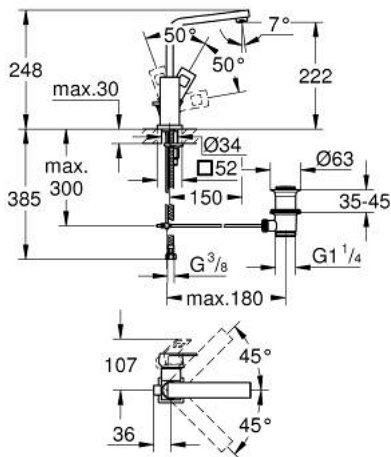

EUROCUBE 23 135 ALO מיקסר כיור עם ידית אחת BR $1/2''$/גודל L

תיאור המוצר

- אפור גרפיט מוברש: צבע
- מחסנית קרמית 28 מ"מ evoMkIIS EHORG
- מגביל טמפרטורה
- גימור GROHE LongLife
- טכנולוגיית חיסכון במים וזרימה מושלמת GROHE EcoJoy
- maximum flow rate (at 3 bar): 5 l/min
- מזלף SpeedClean
- מערכת התקנה GROHE FastFixation sulP
- פיה צינורית מסתובבת עם מיישר זרימה
- ערכת ונטיל לחיצה $1 1/4''$
- צינורות חיבור גמישים

EUROCUBE 23 135 ALO מיקסר כיור עם ידית אחת BR <1/2" /גודל L

עכשיו - 2019 צרם, חלקי חילוף

- 1: Lever (מס.חלק חילוף) 46788AL0)
 - 2: Cap (מס.חלק חילוף) 46581AL0)
 - 3: Fitting ring (מס.חלק חילוף) 07419000)
 - 4: Cartridge (מס.חלק חילוף) 46580000)
 - 5: פיה (מס.חלק חילוף) 13322AL0)
 - 5.1: Mousseur (מס.חלק חילוף) 13929AL0)
 - 6: Pop-up rod (מס.חלק חילוף) 46787AL0)
 - 7: Shank mounting kit (מס.חלק חילוף) 46645000)
 - 8: ערכת ונטיל (מס.חלק חילוף) 28910AL0) 1 1/4"
 - 8.1: Plug (מס.חלק חילוף) 07182AL0)
 - 8.2: Eccentric rod (מס.חלק חילוף) 07052000)
 - 9: Eccentric rod (מס.חלק חילוף) 07341000)*
 - 10: Mounting wrench (מס.חלק חילוף) 19017000)*
- * אביזרים אופציונליים