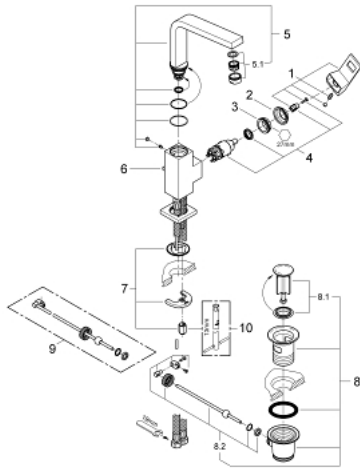

EUROCUBE 23 135 ALO מיקסר כיור עם ידית אחת BR $1/2''$/גודל L

תיאור המוצר

- אפור גרפיט מוברש: צבע
- מחסנית קרמית 28 מ"מ evoMkIIS EHORG
- מגביל טמפרטורה
- גימור GROHE LongLife
- טכנולוגיית חיסכון במים וזרימה מושלמת GROHE EcoJoy
- maximum flow rate (at 3 bar): 5 l/min
- מזלף SpeedClean
- מערכת התקנה GROHE FastFixation sulP
- פיה צינורית מסתובבת עם מיישר זרימה
- ערכת ונטיל לחיצה $1 1/4''$
- צינורות חיבור גמישים

EUROCUBE 23 135 ALO מיקסר כיור עם ידית אחת BR <1/2" /גודל L

עכשיו - 2019 צרם, חלקי חילוף

- 1: Lever (מס.חלק חילוף) 46788AL0)
 - 2: Cap (מס.חלק חילוף) 46581AL0)
 - 3: Fitting ring (מס.חלק חילוף) 07419000)
 - 4: Cartridge (מס.חלק חילוף) 46580000)
 - 5: פיה (מס.חלק חילוף) 13322AL0)
 - 5.1: Mousseur (מס.חלק חילוף) 13929AL0)
 - 6: Pop-up rod (מס.חלק חילוף) 46787AL0)
 - 7: Shank mounting kit (מס.חלק חילוף) 46645000)
 - 8: ערכת ונטיל (מס.חלק חילוף) 28910AL0) 1 1/4"
 - 8.1: Plug (מס.חלק חילוף) 07182AL0)
 - 8.2: Eccentric rod (מס.חלק חילוף) 07052000)
 - 9: Eccentric rod (מס.חלק חילוף) 07341000)*
 - 10: Mounting wrench (מס.חלק חילוף) 19017000)*
- * אביזרים אופציונליים