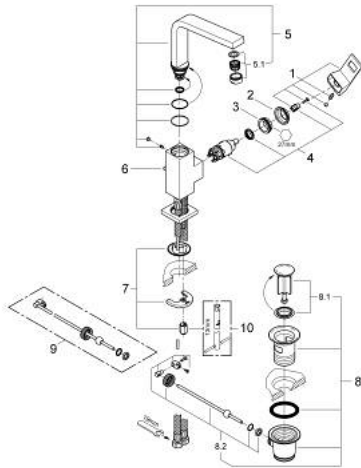

EUROCUBE 23 135 00E מיקסר כיור עם ידית אחת BR $1/2$"/>גודל L

תיאור המוצר

- כרום: צבע
- מחסנית קרמית 28 מ"מ evoMkIS EHORG
- מגביל טמפרטורה
- גימור GROHE LongLife כרום
- טכנולוגיית חיסכון במים וזרימה מושלמת GROHE EcoJoy
- maximum flow rate (at 3 bar): 5 l/min
- **מזלף /> SpeedClean**
- **מערכת התקנה GROHE FastFixation sulP**
- **פיה צינורית מסתובבת עם מיישר זרימה**
- **ערכת ונטיל לחיצה 1 1/4"**
- **צינורות חיבור גמישים**

EUROCUBE 23 135 00E מיקסר כיור עם ידית אחת BR <1/2" /גודל L

עכשיו - רבמבונ, **חלקי חילוף**

1: Lever (מס.חלק חילוף) 46788000)

2: Cap (מס.חלק חילוף) 46581000)

3: Fitting ring (מס.חלק חילוף) 07419000)

4: Cartridge (מס.חלק חילוף) 46580000)

5: פיה (מס.חלק חילוף) 13323000)

5.1: Mousseur (מס.חלק חילוף) 48159000)

6: Pop-up rod (מס.חלק חילוף) 46787000)

7: Shank mounting kit (מס.חלק חילוף) 46645000)

8: ערכת ונטיל (מס.חלק חילוף) 28910000) 1 1/4"

8.1: Plug (מס.חלק חילוף) 07182000)

8.2: Eccentric rod (מס.חלק חילוף) 07052000)

9: Eccentric rod (מס.חלק חילוף) 07341000)*

10: Mounting wrench (מס.חלק חילוף) 19017000)*

* אביזרים אופציונליים