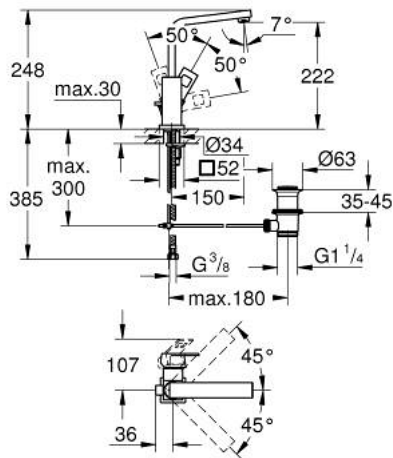

EUROCUBE 23 135 00E מיקסר כיור עם ידית אחת BR $1/2$"/>גודל L

תיאור המוצר

- כרום: צבע
- מחסנית קרמית 28 מ"מ evoMkIS EHORG
- מגביל טמפרטורה
- גימור GROHE LongLife כרום
- טכנולוגיית חיסכון במים וזרימה מושלמת GROHE EcoJoy
- maximum flow rate (at 3 bar): 5 l/min
- **מזלף /> SpeedClean**
- **מערכת התקנה GROHE FastFixation sulP**
- **פיה צינורית מסתובבת עם מיישר זרימה**
- **ערכת ונטיל לחיצה 1 1/4"**
- **צינורות חיבור גמישים**

EUROCUBE 23 135 00E מיקסר כיור עם ידית אחת BR <1/2" /גודל L

עכשיו - רבמבונ, **חלקי חילוף**

1: Lever (מס.חלק חילוף) 46788000)

2: Cap (מס.חלק חילוף) 46581000)

3: Fitting ring (מס.חלק חילוף) 07419000)

4: Cartridge (מס.חלק חילוף) 46580000)

5: פיה (מס.חלק חילוף) 13323000)

5.1: Mousseur (מס.חלק חילוף) 48159000)

6: Pop-up rod (מס.חלק חילוף) 46787000)

7: Shank mounting kit (מס.חלק חילוף) 46645000)

8: ערכת ונטיל (מס.חלק חילוף) 28910000) 1 1/4"

8.1: Plug (מס.חלק חילוף) 07182000)

8.2: Eccentric rod (מס.חלק חילוף) 07052000)

9: Eccentric rod (מס.חלק חילוף) 07341000)*

10: Mounting wrench (מס.חלק חילוף) 19017000)*

* אביזרים אופציונליים