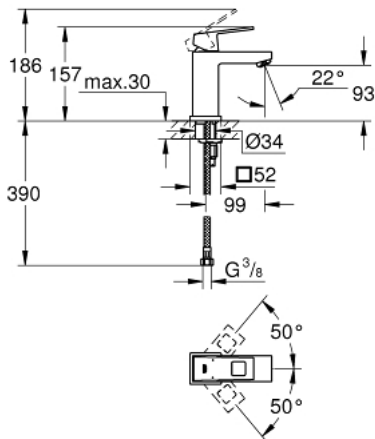

## EUROCUBE 23 132 00E מיקסר כיור עם ידית אחת BR <math>1/2</math>"/>גודל S

### תיאור המוצר

- כרום: צבע
- מחסנית קרמית 28 מ"מ evoMkIIS EHORG
- מגביל טמפרטורה
- גימור GROHE LongLife כרום
- טכנולוגיית חיסכון במים וזרימה מושלמת GROHE EcoJoy
- maximum flow rate (at 3 bar): 5 l/min
- **מזלף /> SpeedClean**
- **מערכת התקנה GROHE FastFixation sulP**
- גוף חלק
- צינורות חיבור גמישים

## EUROCUBE 23 132 00E מיקסר כיור עם ידית אחת BR <1/2" /גודל S

עכשיו - 2010 רבמבונ, חלקי חילוף

1: Lever (מס.חלק חילוף) 46786000

2: Fitting ring (מס.חלק חילוף) 46715000

3: Cartridge (מס.חלק חילוף) 46580000