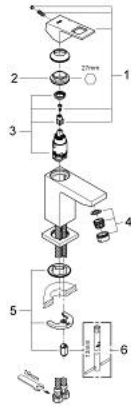

## EUROCUBE 23 132 00E מיקסר כיור עם ידית אחת BR <math>1/2</math>"/>גודל S

### תיאור המוצר

- כרום: צבע
- מחסנית קרמית 28 מ"מ evoMkIIS EHORG
- מגביל טמפרטורה
- גימור GROHE LongLife כרום
- טכנולוגיית חיסכון במים וזרימה מושלמת GROHE EcoJoy
- maximum flow rate (at 3 bar): 5 l/min
- **מזלף /> SpeedClean**
- **מערכת התקנה GROHE FastFixation sulP**
- גוף חלק
- צינורות חיבור גמישים

## EUROCUBE 23 132 00E מיקסר כיור עם ידית אחת BR <1/2" /גודל S

עכשיו - 2010 רבמבונ, חלקי חילוף

1: Lever (מס.חלק חילוף) 46786000

2: Fitting ring (מס.חלק חילוף) 46715000

3: Cartridge (מס.חלק חילוף) 46580000

4: Mousseur (מס.חלק חילוף) 48159000

5: Shank mounting kit (מס.חלק חילוף) 46645000

6: Mounting wrench (מס.חלק חילוף) 19017000\*

\* אביזרים אופציונליים