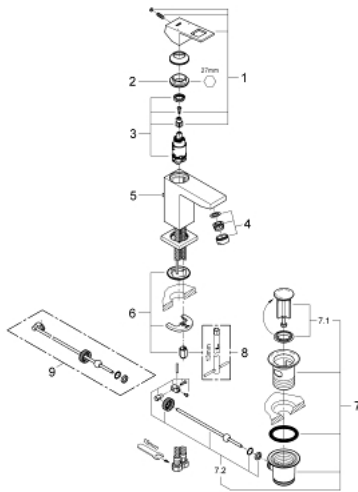

## EUROCUBE 23 127 DC0 מיקסר כיור עם ידית אחת BR <1/2" /גודל S

### תיאור המוצר

- כרום מוברש: צבע
- מחסנית קרמית 28 מ"מ evoMkIIS EHORG
- מגביל טמפרטורה
- גימור GROHE LongLife
- טכנולוגיית חיסכון במים וזרימה מושלמת GROHE EcoJoy
- maximum flow rate (at 3 bar): 5 l/min
- מערכת התקנה GROHE FastFixation sulP
- ערכת ונטיל לחיצה 1 1/4"
- צינורות חיבור גמישים

## EUROCUBE 23 127 DC0 מיקסר כיור עם ידית אחת <math>1/2</math>" /גודל S

2022 ראורבפ - ילוי, חלקי חילוף

1: Lever (חלק מס. 46786DC0)

2: Fitting ring (חלק מס. 46715000)

3: Cartridge (חלק מס. 46580000)

4: Mousseur (חלק מס. 48159DC0)

6: Shank mounting kit (חלק מס. 46645000)

7: ערכת ונטיל (חלק מס. 28910DC0) <math>1/4</math>"

7.1: Plug (חלק מס. 07182DC0)

7.2: Eccentric rod (חלק מס. 07052000)

8: Mounting wrench (חלק מס. 19017000)\*

9: Eccentric rod (חלק מס. 07341000)\*