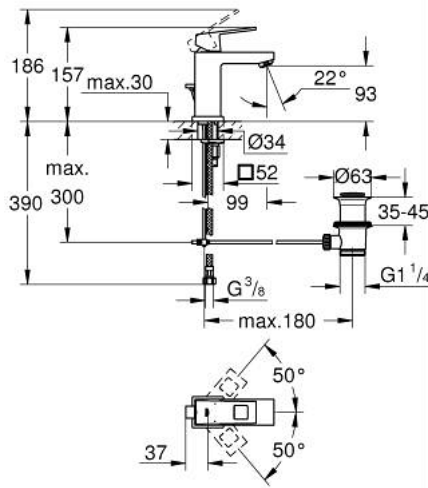

## EUROCUBE 23 127 DC0 מיקסר כיור עם ידית אחת BR <1/2" /גודל S

### תיאור המוצר

- כרום מוברש: צבע
- מחסנית קרמית 28 מ"מ evoMkIIS EHORG
- מגביל טמפרטורה
- גימור GROHE LongLife
- טכנולוגיית חיסכון במים וזרימה מושלמת GROHE EcoJoy
- maximum flow rate (at 3 bar): 5 l/min
- מערכת התקנה GROHE FastFixation sulP
- ערכת ונטיל לחיצה 1 1/4"
- צינורות חיבור גמישים

## EUROCUBE 23 127 DC0 מיקסר כיור עם ידית אחת <math>1/2</math>" /גודל S

2022 ראורבפ - ילוי, חלקי חילוף

1: Lever (חלק מס. 46786DC0)

2: Fitting ring (חלק מס. 46715000)

3: Cartridge (חלק מס. 46580000)

4: Mousseur (חלק מס. 48159DC0)

6: Shank mounting kit (חלק מס. 46645000)

7: ערכת ונטיל (חלק מס. 28910DC0) <math>1/4</math>"

7.1: Plug (חלק מס. 07182DC0)

7.2: Eccentric rod (חלק מס. 07052000)

8: Mounting wrench (חלק מס. 19017000)\*

9: Eccentric rod (חלק מס. 07341000)\*