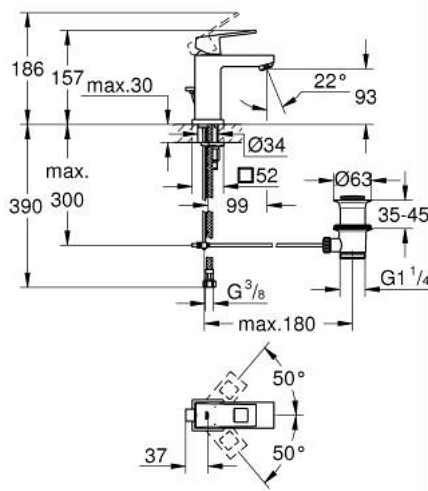

EUROCUBE 23 127 ALO מיקסר כיור עם ידית אחת BR $1/2$"/>גודל S

תיאור המוצר

- אפור גרפיט מוברש: צבע
- מחסנית קרמית 28 מ"מ evoMkIIS EHORG
- מגביל טמפרטורה
- גימור GROHE LongLife
- טכנולוגיית חיסכון במים וזרימה מושלמת GROHE EcoJoy
- maximum flow rate (at 3 bar): 5 l/min
- מערכת התקנה GROHE FastFixation sulP
- ערכת ונטיל לחיצה 1 1/4"
- צינורות חיבור גמישים

EUROCUBE 23 127 ALO מיקסר כיור עם ידית אחת BR <1/2" /גודל S

חלקי חילוף, 2022 ראורבפ - 2019 צרמ

- 1: Lever (חילוף חלק מס. 46786AL0)
 - 2: Fitting ring (חילוף חלק מס. 46715000)
 - 3: Cartridge (חילוף חלק מס. 46580000)
 - 4: Mousseur (חילוף חלק מס. 48159AL0)
 - 6: Shank mounting kit (חילוף חלק מס. 46645000)
 - 7: ערכת ונטיל (חילוף חלק מס. 28910AL0)
 - 7.1: Plug (חילוף חלק מס. 07182AL0)
 - 7.2: Eccentric rod (חילוף חלק מס. 07052000)
 - 8: Mounting wrench (חילוף חלק מס. 19017000)*
 - 9: Eccentric rod (חילוף חלק מס. 07341000)*
- * אביזרים אופציונליים