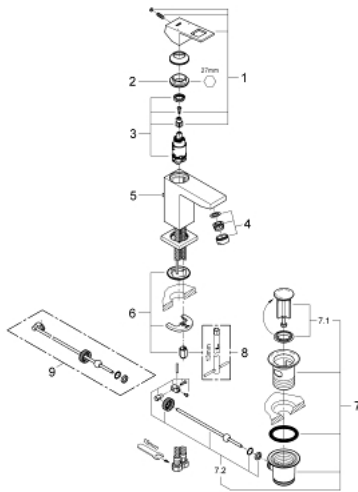

EUROCUBE 23 127 ALO מיקסר כיור עם ידית אחת BR $1/2$"/>גודל S

תיאור המוצר

- אפור גרפיט מוברש: צבע
- מחסנית קרמית 28 מ"מ evoMkIIS EHORG
- מגביל טמפרטורה
- גימור GROHE LongLife
- טכנולוגיית חיסכון במים וזרימה מושלמת GROHE EcoJoy
- maximum flow rate (at 3 bar): 5 l/min
- מערכת התקנה GROHE FastFixation sulP
- ערכת ונטיל לחיצה 1 1/4"
- צינורות חיבור גמישים

EUROCUBE 23 127 ALO מיקסר כיור עם ידית אחת BR <1/2" /גודל S

חלקי חילוף, 2022 ראורבפ - 2019 צרמ

- 1: Lever (חילוף חלק מס. 46786AL0)
 - 2: Fitting ring (חילוף חלק מס. 46715000)
 - 3: Cartridge (חילוף חלק מס. 46580000)
 - 4: Mousseur (חילוף חלק מס. 48159AL0)
 - 6: Shank mounting kit (חילוף חלק מס. 46645000)
 - 7: ערכת ונטיל (חילוף חלק מס. 28910AL0)
 - 7.1: Plug (חילוף חלק מס. 07182AL0)
 - 7.2: Eccentric rod (חילוף חלק מס. 07052000)
 - 8: Mounting wrench (חילוף חלק מס. 19017000)*
 - 9: Eccentric rod (חילוף חלק מס. 07341000)*
- * אביזרים אופציונליים