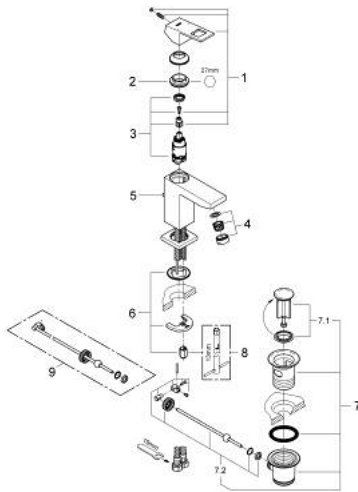

## EUROCUBE 23 127 00E מיקסר כיור עם ידית אחת BR <1/2" /גודל S

### תיאור המוצר

- כרום: צבע
- מחסנית קרמית 28 מ"מ evoMkIIS EHORG
- מגביל טמפרטורה
- גימור כרום GROHE LongLife
- טכנולוגיית חיסכון במים וזרימה מושלמת GROHE EcoJoy
- maximum flow rate (at 3 bar): 5 l/min
- מערכת התקנה GROHE FastFixation sulP
- ערכת ונטיל לחיצה 1 1/4"
- צינורות חיבור גמישים

## EUROCUBE 23 127 00E מיקסר כיור עם ידית אחת BR <1/2" /גודל S

עכשיו - 2010 רבמטפס, חלקי חילוף

- 1: Lever (חלק מס. 46786000)
  - 2: Fitting ring (חלק מס. 46715000)
  - 3: Cartridge (חלק מס. 46580000)
  - 4: Mousseur (חלק מס. 48159000)
  - 5: Pop-up rod (חלק מס. 46787000)
  - 6: Shank mounting kit (חלק מס. 46645000)
  - 7: ערכת ונטיל (חלק מס. 28910000) 1 1/4"
  - 7.1: Plug (חלק מס. 07182000)
  - 7.2: Eccentric rod (חלק מס. 07052000)
  - 8: Mounting wrench (חלק מס. 19017000)\*
  - 9: Eccentric rod (חלק מס. 07341000)\*
- \* אביזרים אופציונליים