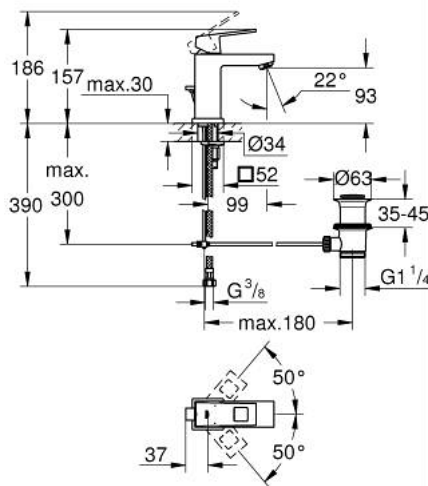

## EUROCUBE 23 127 00E מיקסר כיור עם ידית אחת BR <1/2" /גודל S

### תיאור המוצר

- כרום: צבע
- מחסנית קרמית 28 מ"מ evoMkIIS EHORG
- מגביל טמפרטורה
- גימור כרום GROHE LongLife
- טכנולוגיית חיסכון במים וזרימה מושלמת GROHE EcoJoy
- maximum flow rate (at 3 bar): 5 l/min
- מערכת התקנה GROHE FastFixation sulP
- ערכת ונטיל לחיצה 1 1/4"
- צינורות חיבור גמישים

## EUROCUBE 23 127 00E מיקסר כיור עם ידית אחת BR <1/2" /גודל S

עכשיו - 2010 רבמטפס, חלקי חילוף

- 1: Lever (חלק מס. 46786000)
  - 2: Fitting ring (חלק מס. 46715000)
  - 3: Cartridge (חלק מס. 46580000)
  - 4: Mousseur (חלק מס. 48159000)
  - 5: Pop-up rod (חלק מס. 46787000)
  - 6: Shank mounting kit (חלק מס. 46645000)
  - 7: ערכת ונטיל (חלק מס. 28910000) 1 1/4"
  - 7.1: Plug (חלק מס. 07182000)
  - 7.2: Eccentric rod (חלק מס. 07052000)
  - 8: Mounting wrench (חלק מס. 19017000)\*
  - 9: Eccentric rod (חלק מס. 07341000)\*
- \* אביזרים אופציונליים