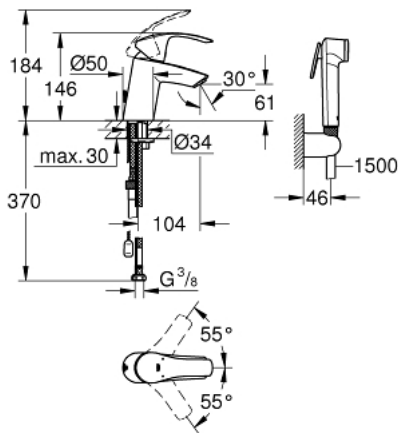

EUROSMART 23 124 002 מיקסר כיור עם ידית אחת $1/2''$/גודל S

תיאור המוצר

- כרום: צבע
- מחסנית קרמית 35 מ"מ evoMkIIS EHORG
- מגביל קצב זרימה מתכוונן
- עם מגביל טמפרטורה
- גימור כרום GROHE LongLife
- טכנולוגיית חיסכון במים וזרימה מושלמת EcoJoy
- maximum flow rate (at 3 bar): 5 l/min
- GROHE FastFixation rapid installation system
- שרשרת נשלפת
- צינורות חיבור גמישים
- עם סט מקלחת הכולל
- מקלח יד עם שסתום הטייה מובנה
- מאחז קיר למקלחת
- צינור מקלחת

EUROSMART 23 124 002 מיקסר כיור עם ידית אחת $1/2''$/גודל S

עכשיו - 2018 צרם, חלקי חילוף

- 1: Lever (מס.חלק חילוף) 46897000)
 - 2: Cap (מס.חלק חילוף) 46492000)
 - 3: Screw coupling (מס.חלק חילוף) 46460000)
 - 4: Cartridge (מס.חלק חילוף) 46374000)
 - 5: Chain (מס.חלק חילוף) 06815000)
 - 6: Mousseur (מס.חלק חילוף) 48280000)
 - 7: Shank mounting kit (מס.חלק חילוף) 46671000)
 - 8: Non-return valve (מס.חלק חילוף) 08565000)
 - 9: מפתח בוקסה* (מס.חלק חילוף) 19332000)
 - 10: Mounting wrench (מס.חלק חילוף) 19017000)*
- * אביזרים אופציונליים