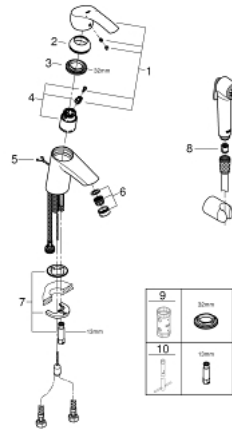

EUROSMART 23 124 002 מיקסר כיור עם ידית אחת $1/2''$/גודל S

תיאור המוצר

- כרום: צבע
- מחסנית קרמית 35 מ"מ evoMkIIS EHORG
- מגביל קצב זרימה מתכוונן
- עם מגביל טמפרטורה
- גימור כרום GROHE LongLife
- טכנולוגיית חיסכון במים וזרימה מושלמת EcoJoy
- maximum flow rate (at 3 bar): 5 l/min
- GROHE FastFixation rapid installation system
- שרשרת נשלפת
- צינורות חיבור גמישים
- עם סט מקלחת הכולל
- מקלח יד עם שסתום הטייה מובנה
- מאחז קיר למקלחת
- צינור מקלחת

EUROSMART 23 124 002 מיקסר כיור עם ידית אחת $1/2''$/גודל S

עכשיו - 2018 צרם, חלקי חילוף

- 1: Lever (מס.חלק חילוף) 46897000)
 - 2: Cap (מס.חלק חילוף) 46492000)
 - 3: Screw coupling (מס.חלק חילוף) 46460000)
 - 4: Cartridge (מס.חלק חילוף) 46374000)
 - 5: Chain (מס.חלק חילוף) 06815000)
 - 6: Mousseur (מס.חלק חילוף) 48280000)
 - 7: Shank mounting kit (מס.חלק חילוף) 46671000)
 - 8: Non-return valve (מס.חלק חילוף) 08565000)
 - 9: מפתח בוקסה* (מס.חלק חילוף) 19332000)
 - 10: Mounting wrench (מס.חלק חילוף) 19017000)*
- * אביזרים אופציונליים