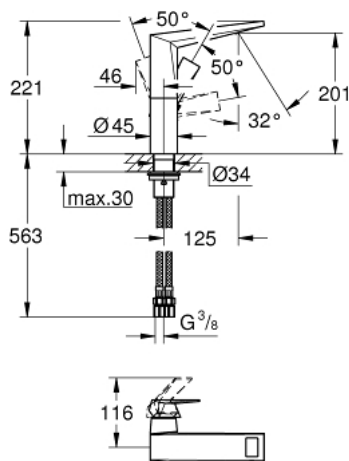

ALLURE BRILLIANT 23 112 DC0 מיקסר כיור עם ידית אחת $1/2''$/גודל L

תיאור המוצר

- כרום מוברש: צבע
- מחסנית קרמית 28 מ"מ evoMklls EHORG
- מגביל טמפרטורה
- גימור GROHE LongLife
- מגביל זרימה 5.0 ליטר/דקה GROHE EcoJoy
- מערכת התקנה xiFkciuQ EHORG
- פיה עם מזלף מובנה
- גוף חלק
- צינורות חיבור גמישים

L >גודל 1/2" BR/ אחת עם ידית כיור מיקסר ALLURE BRILLIANT 23 112 DC0

עכשיו - 2018 צרם, חלקי חילוף

- 1: Lever (מס.חלק חילוף) 46792DC0
 - 2: Fitting ring (מס.חלק חילוף) 07419000
 - 3: Cartridge (מס.חלק חילוף) 46580000
 - 4: Race (מס.חלק חילוף) 46794DC0
 - 5: Shank mounting kit (מס.חלק חילוף) 46249000
 - 6: Connection hose (מס.חלק חילוף) 46255000
 - 7: Mounting wrench (מס.חלק חילוף) 19017000)*
- * אביזרים אופציונליים