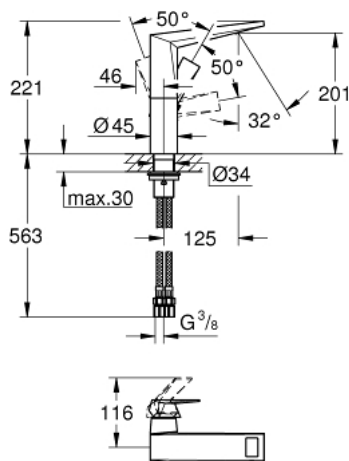

ALLURE BRILLIANT 23 112 ALO מיקסר כיור עם ידית אחת BR <1/2" /גודל L

תיאור המוצר

- אפור גרפיט מוברש: צבע
- מחסנית קרמית 28 מ"מ evoMkIIS EHORG
- מגביל טמפרטורה
- גימור GROHE LongLife
- מגביל זרימה 5.0 ליטר/דקה GROHE EcoJoy
- מערכת התקנה xiFkciuQ EHORG
- פיה עם מזלף מובנה
- גוף חלק
- צינורות חיבור גמישים

L >גודל L / 1/2" <BR אחת עם ידית כיור מיקסר ALLURE BRILLIANT 23 112 AL0

עכשיו - 2018 צרם, חלקי חילוף

- 1: Lever (מס.חלק חילוף) 46792AL0
 - 2: Fitting ring (מס.חלק חילוף) 07419000
 - 3: Cartridge (מס.חלק חילוף) 46580000
 - 4: Race (מס.חלק חילוף) 46794AL0
 - 5: Shank mounting kit (מס.חלק חילוף) 46249000
 - 6: Connection hose (מס.חלק חילוף) 46255000
 - 7: Mounting wrench (מס.חלק חילוף) 19017000)*
- * אביזרים אופציונליים