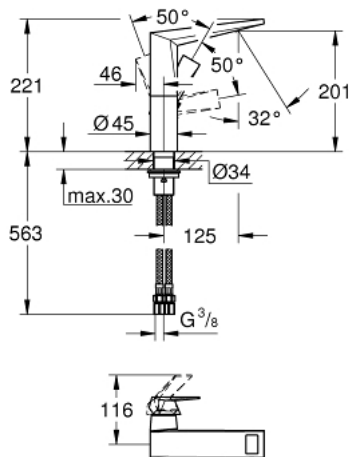

ALLURE BRILLIANT 23 112 000 מיקסר כיור עם ידית אחת BR <1/2" /גודל L

תיאור המוצר

- כרום: צבע
- מחסנית קרמית 28 מ"מ evoMkIIS EHORG
- מגביל טמפרטורה
- גימור כרום GROHE LongLife
- מגביל זרימה 5.0 ליטר/דקה GROHE EcoJoy
- מערכת התקנה xiFkciuQ EHORG
- פיה עם מזלף מובנה
- גוף חלק
- צינורות חיבור גמישים

L > 1/2" BR אחת עם ידית כיור מיקסר ALLURE BRILLIANT 23 112 000

עכשיו - רבמטפס, חלקי חילוף

1: Lever (מס.חלק חילוף) 46792000

2: Cartridge (מס.חלק חילוף) 46963000

3: Fitting ring (מס.חלק חילוף) 07419000

4: Cap (מס.חלק חילוף) 46581000

5: Race (מס.חלק חילוף) 46794000

6: Shank fastening assembly (מס.חלק חילוף) 48384000