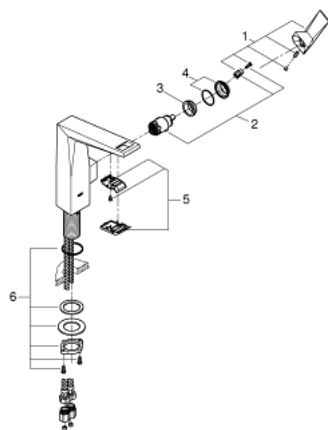

ALLURE BRILLIANT 23 112 000 מיקסר כיור עם ידית אחת BR <1/2" /גודל L

תיאור המוצר

- כרום: צבע
- מחסנית קרמית 28 מ"מ evoMkIIS EHORG
- מגביל טמפרטורה
- גימור כרום GROHE LongLife
- מגביל זרימה 5.0 ליטר/דקה GROHE EcoJoy
- מערכת התקנה xiFkciuQ EHORG
- פיה עם מזלף מובנה
- גוף חלק
- צינורות חיבור גמישים

L > 1/2" BR אחת עם ידית כיור מיקסר ALLURE BRILLIANT 23 112 000

עכשיו - רבמטפס, חלקי חילוף

1: Lever (מס.חלק חילוף) 46792000

2: Cartridge (מס.חלק חילוף) 46963000

3: Fitting ring (מס.חלק חילוף) 07419000

4: Cap (מס.חלק חילוף) 46581000

5: Race (מס.חלק חילוף) 46794000

6: Shank fastening assembly (מס.חלק חילוף) 48384000