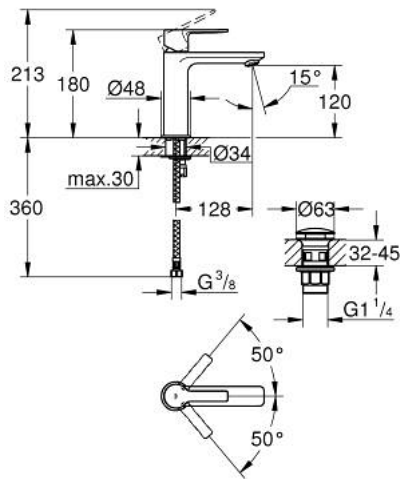

LINEARE 23 106 AL1 מיקסר כיור עם ידית אחת BR $1/2''$/גודל S

תיאור המוצר

- אפור גרפיט מוברש: צבע
- מחסנית קרמית 28 מ"מ evoMkIS EHORG
- עם מגביל טמפרטורה
- גימור GROHE LongLife
- טכנולוגיית חיסכון במים וזרימה מושלמת GROHE EcoJoy
- maximum flow rate (at 3 bar): 5 l/min
- מזלף SpeedClean
- מערכת התקנה GROHE FastFixation sulP
- גוף חלק עם ערכת ונטיל לחיצה דחוף-כדי-לפתוח $1/4''$
- צינורות חיבור גמישים

S >גודל 1/2" BR< /> LINEARE 23 106 AL1 מיקסר כיור עם ידית אחת

עכשיו - 2019 צרם, חלקי חילוף

1: Lever (מס.חלק חילוף) 46980AL0

2: Cap (מס.חלק חילוף) 46581AL0

3: Fitting ring (מס.חלק חילוף) 07419000

4: Cartridge (מס.חלק חילוף) 46580000

5: Mousseur (מס.חלק חילוף) 48159AL0

6: Shank mounting kit (מס.חלק חילוף) 46645000

7: ערכת ונטיל עם פקק לחיצה (מס.חלק חילוף) 65807AL0

8: Mounting wrench (מס.חלק חילוף) 19017000*

* אביזרים אופציונליים