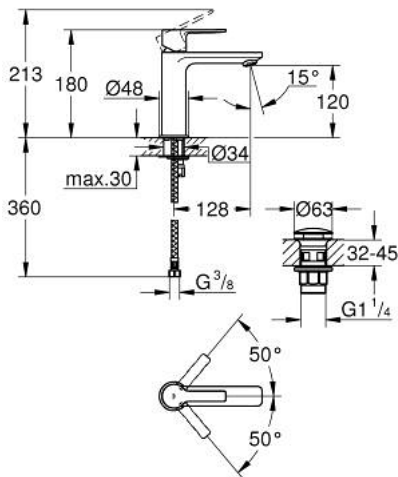

LINEARE 23 106 001 מיקסר כיור עם ידית אחת BR <math>1/2''</math>/גודל S

**תיאור המוצר**

- כרום: צבע
- מחסנית קרמית 28 מ"מ evoMkIIS EHORG
- עם מגביל טמפרטורה
- גימור כרום GROHE LongLife
- טכנולוגיית חיסכון במים וזרימה מושלמת GROHE EcoJoy
- maximum flow rate (at 3 bar): 5 l/min
- **מזלף <math>SpeedClean</math>**
- **מערכת התקנה GROHE FastFixation sulP**
- גוף חלק עם ערכת ונטיל לחיצה דחוף-כדי-לפתוח <math>1'' 1/4</math>
- צינורות חיבור גמישים

## S /גודל ל <math>1/2</math> BR אחת עם ידית כיור עם ID LINEARE 23 106 001

עכשיו - ינוי 2016, חלקי חילוף

1: Lever (מס.חלק חילוף) 46980000

2: Cap (מס.חלק חילוף) 46581000

3: Fitting ring (מס.חלק חילוף) 07419000

4: Cartridge (מס.חלק חילוף) 46580000

5: Mousseur (מס.חלק חילוף) 48159000

6: Shank mounting kit (מס.חלק חילוף) 46645000

7: ערכת ונטיל עם פקק לחיצה (מס.חלק חילוף) 65807000

8: Mounting wrench (מס.חלק חילוף) 19017000\*