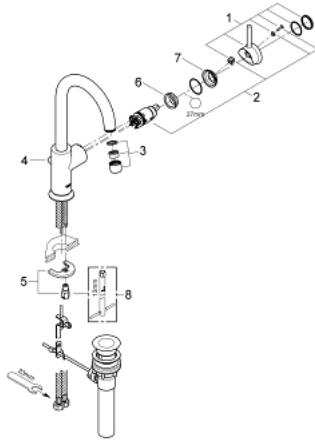

GROHE BAUCLASSIC 23 095 000 מיקסר כיור מנוף יחיד 1/2"

עכשיו - יאמ, 2012 חלקי חילוף

- 1: Lever (מס.חלק חילוף) 46814000
 - 2: Cartridge (מס.חלק חילוף) 46580000
 - 3: Mousseur (מס.חלק חילוף) 13928000
 - 4: Pop-up rod (מס.חלק חילוף) 06329000
 - 5: Shank mounting kit (מס.חלק חילוף) 46249000
 - 6: Fitting ring (מס.חלק חילוף) 07419000
 - 7: Cap (מס.חלק חילוף) 46581000
 - 8: Mounting wrench (מס.חלק חילוף) 19017000*
- * אביזרים אופציונליים