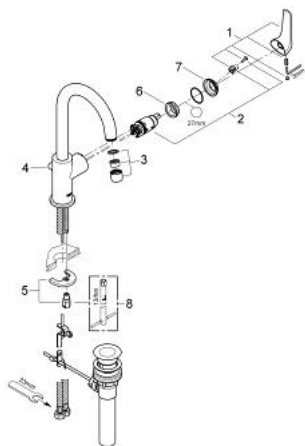

## GROHE BAUFLOW 23 086 000 מיקסר כיור מנוף יחיד 1/2"

### תיאור המוצר

- כרום: צבע
- מחסנית GROHE IorhnoChtoomS מקרמיקה 28 מ"מ
- גימור כרום GROHE LongLife
- פיה צינורית מסתובבת
- מזלף
- צינורות חיבור גמישים
- ערכת ונטיל לחיצה 1 1/4"
- מערכת התקנה מהירה

## GROHE BAUFLOW 23 086 000 מיקסר כיור מנוף יחיד 1/2"

עכשיו - יאמ, 2012 חלקי חילוף

- 1: Lever (מס.חלק חילוף) 46771000
- 2: Cartridge (מס.חלק חילוף) 46580000
- 3: Mousseur (מס.חלק חילוף) 13928000
- 4: Pop-up rod (מס.חלק חילוף) 06329000
- 5: Shank mounting kit (מס.חלק חילוף) 46249000
- 6: Fitting ring (מס.חלק חילוף) 07419000
- 7: Cap (מס.חלק חילוף) 46581000
- 8: Mounting wrench (מס.חלק חילוף) 19017000\*