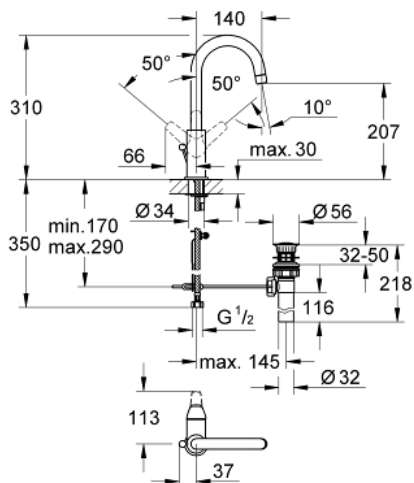

## GROHE BAUFLOW 23 086 000 מיקסר כיור מנוף יחיד 1/2"

### תיאור המוצר

- כרום: צבע
- מחסנית GROHE IorhnoChtoomS מקרמיקה 28 מ"מ
- גימור כרום GROHE LongLife
- פיה צינורית מסתובבת
- מזלף
- צינורות חיבור גמישים
- ערכת ונטיל לחיצה 1 1/4"
- מערכת התקנה מהירה

## GROHE BAUFLOW 23 086 000 מיקסר כיור מנוף יחיד 1/2"

עכשיו - יאמ, 2012 חלקי חילוף

- 1: Lever (מס.חלק חילוף) 46771000
- 2: Cartridge (מס.חלק חילוף) 46580000
- 3: Mousseur (מס.חלק חילוף) 13928000
- 4: Pop-up rod (מס.חלק חילוף) 06329000
- 5: Shank mounting kit (מס.חלק חילוף) 46249000
- 6: Fitting ring (מס.חלק חילוף) 07419000
- 7: Cap (מס.חלק חילוף) 46581000
- 8: Mounting wrench (מס.חלק חילוף) 19017000\*