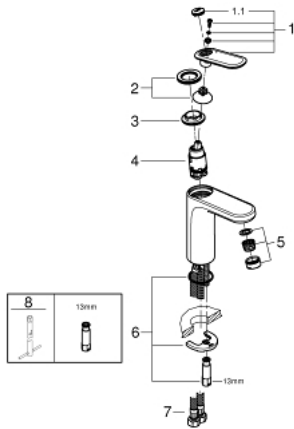

VERIS 23 065 000 מיקסר כיור עם ידית אחת $1/2''$ /גודל M

תיאור המוצר

- כרום: צבע
- מחסנית קרמית 28 מ"מ evoMkIIS EHORG
- גימור כרום GROHE LongLife
- מערכת התקנה מהירה
- **מזלף $SpeedClean$**
- ללא מוט הרמה וללא ונטיל לחיצה
- צינורות חיבור גמישים

M >גודל 1/2" BR/ אחת ידית עם כיור VERIS 23 065 000

עכשיו - יאמ, 2010 חלקי חילוף

1: Lever (חלק מס. 46661000)

1.1: Cover cap (חלק מס. 46672000)

2: Cap (חלק מס. 46662000)

3: Ring (חלק מס. 64571000)

4: Cartridge (חלק מס. 46580000)

5: Mousseur (חלק מס. 13929000)

6: Shank mounting kit (חלק מס. 46671000)

7: Connection hose (חלק מס. 46255000)

8: Mounting wrench (חלק מס. 19017000)*

* אביזרים אופציונליים