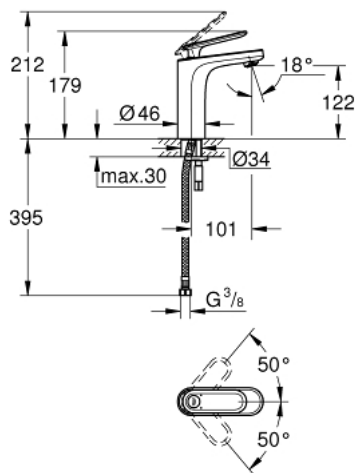

VERIS 23 065 000 מיקסר כיור עם ידית אחת $1/2''$ /גודל M

תיאור המוצר

- כרום: צבע
- מחסנית קרמית 28 מ"מ evoMkIIS EHORG
- גימור כרום GROHE LongLife
- מערכת התקנה מהירה
- **מזלף $SpeedClean$**
- ללא מוט הרמה וללא ונטיל לחיצה
- צינורות חיבור גמישים

M >גודל 1/2" BR/ אחת ידית עם כיור VERIS 23 065 000

עכשיו - יאמ, 2010 חלקי חילוף

1: Lever (חלק מס. 46661000)

1.1: Cover cap (חלק מס. 46672000)

2: Cap (חלק מס. 46662000)

3: Ring (חלק מס. 64571000)

4: Cartridge (חלק מס. 46580000)

5: Mousseur (חלק מס. 13929000)

6: Shank mounting kit (חלק מס. 46671000)

7: Connection hose (חלק מס. 46255000)

8: Mounting wrench (חלק מס. 19017000)*

* אביזרים אופציונליים