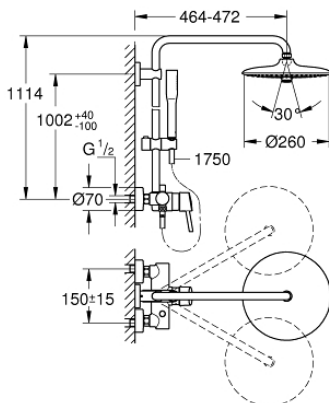

23 061 003 EUPHORIA SYSTEM 260 SHOWER SYSTEM WITH SINGLE LEVER MIXER FOR WALL MOUNTING

תיאור המוצר

- כרום: צבע
- זרוע מקלחת אופקית ניתנת לסיבוב 450 מ"מ
- מיקסר מקלחת ידית אחת, חשוף, עם שסתום הטייה
- ראש מקלחת airohpuE 062 (26 457)
- spray patterns: Rain, SmartRain, Jet
- maximum flow rate (at 3 bar): 8.5 l/min
- עם מפרק כדורי
- מקלח יד kciS Euphoria Cosmopolitan (27 400)
- תבנית התזה: Rain
- maximum flow rate (at 3 bar): 8.5 l/min
- גובה מתכוונן עם אלמנט גולש
- צינור מקלחת 1,750 מ"מ 1/2" x 1/2" Silverflex (883 82)
- מחסנית קרמית 46 מ"מ evoMklis EHORG
- תבנית התזה מושלמת GROHE DreamSpray
- גימור כרום GROHE LongLife
- טכנולוגיית חיסכון במים זורמה מושלמת GROHE EcoJoy
- Flexible Installation - 1 adjustable bracket for existing drill holes
- ediuGretaW rennl לחיים ארוכים יותר
- מערכת נגד אבנית GROHE SpeedClean
- potStsiwT למניעת פיתול הצינור
- מתאים למחממים מידיים החל מ-81 קוט"ש
- קצב זרימה מינימלי 7 ליטר/דקה