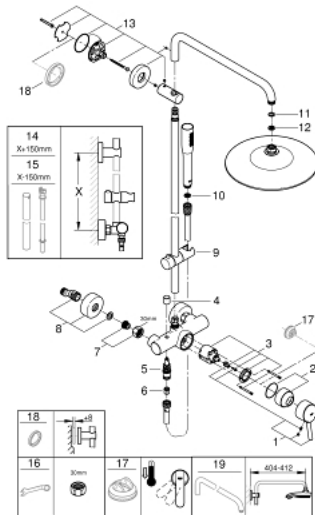

23 061 003 EUPHORIA SYSTEM 260 SHOWER SYSTEM WITH SINGLE LEVER MIXER FOR WALL MOUNTING

עכשיו - ראוני חלקי חילוף

- 1: Lever (מס.חלק חילוף) 46723000)
- 2: Cap (מס.חלק חילוף) 46025000)
- 3: Cartridge (מס.חלק חילוף) 46048000)
- 4: Diverter knob (מס.חלק חילוף) 64309000)
- 5: Diverter (מס.חלק חילוף) 65655000)
- 6: Non-return valve (מס.חלק חילוף) 08565000)
- 7: Screw connection 1/2" (מס.חלק חילוף) 45044000)
- 7:1: Seal $\varnothing 15 \times \varnothing 2$ (מס.חלק חילוף) 0311900M)
- 8: S-union (מס.חלק חילוף) 12662000)
- 9: Glide element (מס.חלק חילוף) 12140000)
- 10: מסננת (מס.חלק חילוף) 0700200M)
- 11: Fibre seal $\varnothing 18,5 \times \varnothing 12 \times 2$ (מס.חלק חילוף) 0138900M)
- 12: מסננת (מס.חלק חילוף) 48007000)
- 13: Shower rail holder (מס.חלק חילוף) 48279000)
- 14: Shower system pipe for retrofitting (מס.חלק חילוף) 48514000)*
- 15: Shower system pipe for retrofitting (מס.חלק חילוף) 48515000)*
- 16: מפתח מיוחד (מס.חלק חילוף) 19377000)*
- 17: מגביל טמפרטורה (מס.חלק חילוף) 46375000)*
- 18: Shower system pipe for retrofitting (מס.חלק חילוף) 48054000)*
- 19: Shower arm for shower systems (מס.חלק חילוף) 14047000)*