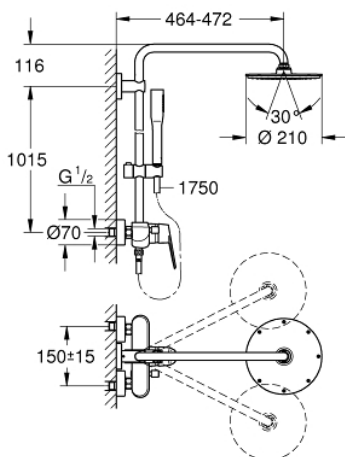

## 23 058 003 EUPHORIA EURODISC COSMOPOLITAN SYSTEM 210 SHOWER SYSTEM WITH SINGLE LEVER MIXER FOR WALL MOUNTING

### תיאור המוצר

- כרום: צבע
- זרוע מקלחת אופקית ניתנת לסיבוב 450 מ"מ
- מיקסר מקלחת ידית אחת, חשוף, עם שסתום הטייה
- ניתן להחליף בין:
- ראש מקלחת מטאלי Cosmopolitan 210 rewohnsniaR (2) 368 000
- תבנית התזה: Rain
- maximum flow rate (at 3 bar): 16 l/min
- עם מפרק כדורי
- זווית סיבוב 15° ±
- מקלח יד Euphoria Cosmopolitan kciTS (27 400)
- תבנית התזה: Rain
- maximum flow rate (at 3 bar): 8.5 l/min
- גובה מתכוונן עם אלמנט גולש
- צינור מקלחת 1,750 מ"מ 1/2" x 1/2" Silverflex (2) 883 82
- maximum flow rate (at 3 bar): 16 l/min
- מחסנית קרמית 46 מ"מ evoMkliS EHORG
- תבנית התזה מושלמת GROHE DreamSpray
- גימור כרום GROHE LongLife
- מערכת נגד אבנית GROHE SpeedClean
- ediuGretaW rennl לחיים ארוכים יותר
- potStsiwT למניעת פיתול הצינור
- מתאים למחממים מיידיים החל מ-81 קו"ש
- קצב זרימה מינימלי 5 ליטר/דקה

## 23 058 003 EUPHORIA EURODISC COSMOPOLITAN SYSTEM 210 SHOWER SYSTEM WITH SINGLE LEVER MIXER FOR WALL MOUNTING

עכשיו - 2017 ינוי חלקי חילוף

- 1: Lever (חלק מס. 46743000)
  - 2: Cap (חלק מס. 46427000)
  - 3: Cartridge (חלק מס. 46048000)
  - 4: Diverter knob (חלק מס. 64309000)
  - 5: Diverter (חלק מס. 48178000)
  - 6: Non-return valve (חלק מס. 08565000)
  - 7: Screw connection 1/2" (חלק מס. 45044000)
  - 8: S-union (חלק מס. 12662000)
  - 9: Glide element (חלק מס. 12140000)
  - 10: מסגרת (חלק מס. 0700200M)
  - 11: סט חלקי חילוף (חלק מס. 45933000)
  - 12: Shower rail holder (חלק מס. 48279000)
  - 13: Compensation disc (חלק מס. 27180000)\*
  - 14: Shower system pipe for retrofitting (חלק מס. 48053000)\*
  - 15: Shower system pipe for retrofitting (חלק מס. 48054000)\*
  - 16: מפתח מיוחד\* (חלק מס. 19377000)
  - 17: מגביל טמפרטורה\* (חלק מס. 46308000)
  - 18: Shower arm for shower systems (חלק מס. 14047000)\*
- \* אביזרים אופציונליים