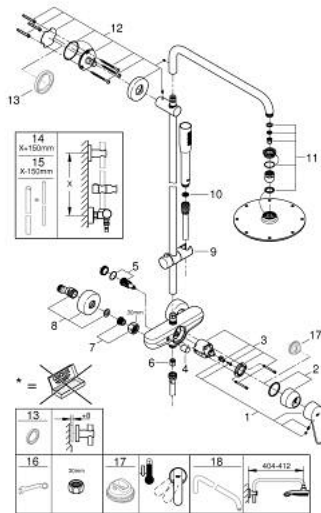

## 23 058 003 EUPHORIA EURODISC COSMOPOLITAN SYSTEM 210 SHOWER SYSTEM WITH SINGLE LEVER MIXER FOR WALL MOUNTING

### תיאור המוצר

- כרום: צבע
- זרוע מקלחת אופקית ניתנת לסיבוב 450 מ"מ
- מיקסר מקלחת ידית אחת, חשוף, עם שסתום הטייה
- ניתן להחליף בין:
- ראש מקלחת מטאלי Cosmopolitan 210 rewohnsniaR (2) 368 000
- תבנית התזה: Rain
- maximum flow rate (at 3 bar): 16 l/min
- עם מפרק כדורי
- זווית סיבוב 15° ±
- מקלח יד Euphoria Cosmopolitan kciTS (27 400)
- תבנית התזה: Rain
- maximum flow rate (at 3 bar): 8.5 l/min
- גובה מתכוונן עם אלמנט גולש
- צינור מקלחת 1,750 מ"מ 1/2" x 1/2" Silverflex (2) 883 82
- maximum flow rate (at 3 bar): 16 l/min
- מחסנית קרמית 46 מ"מ evoMkliS EHORG
- תבנית התזה מושלמת GROHE DreamSpray
- גימור כרום GROHE LongLife
- מערכת נגד אבנית GROHE SpeedClean
- ediuGretaW rennl לחיים ארוכים יותר
- potStsiwT למניעת פיתול הצינור
- מתאים למחממים מיידיים החל מ-81 קו"ש
- קצב זרימה מינימלי 5 ליטר/דקה

## 23 058 003 EUPHORIA EURODISC COSMOPOLITAN SYSTEM 210 SHOWER SYSTEM WITH SINGLE LEVER MIXER FOR WALL MOUNTING

עכשיו - 2017 ינוי חלקי חילוף

- 1: Lever (חלק מס. 46743000)
  - 2: Cap (חלק מס. 46427000)
  - 3: Cartridge (חלק מס. 46048000)
  - 4: Diverter knob (חלק מס. 64309000)
  - 5: Diverter (חלק מס. 48178000)
  - 6: Non-return valve (חלק מס. 08565000)
  - 7: Screw connection 1/2" (חלק מס. 45044000)
  - 8: S-union (חלק מס. 12662000)
  - 9: Glide element (חלק מס. 12140000)
  - 10: מסגרת (חלק מס. 0700200M)
  - 11: סט חלקי חילוף (חלק מס. 45933000)
  - 12: Shower rail holder (חלק מס. 48279000)
  - 13: Compensation disc (חלק מס. 27180000)\*
  - 14: Shower system pipe for retrofitting (חלק מס. 48053000)\*
  - 15: Shower system pipe for retrofitting (חלק מס. 48054000)\*
  - 16: מפתח מיוחד\* (חלק מס. 19377000)
  - 17: מגביל טמפרטורה\* (חלק מס. 46308000)
  - 18: Shower arm for shower systems (חלק מס. 14047000)\*
- \* אביזרים אופציונליים