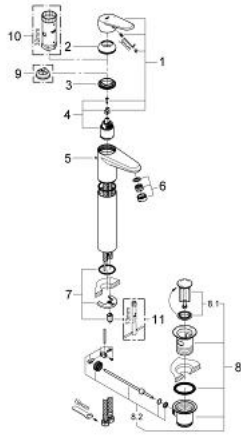

## XL >גודל / 1/2" <BR EURODISC COSMOPOLITAN 23 055 002 מיקסר כיור עם ידית אחת

### עכשיו - 2010 צרם, חלקי חילוף

- 1: Lever (מס.חלק חילוף) 46738000
  - 2: Cap (מס.חלק חילוף) 46492000
  - 3: Screw coupling (מס.חלק חילוף) 46460000
  - 4: Cartridge (מס.חלק חילוף) 46374000
  - 5: Pop-up rod (מס.חלק חילוף) 46739000
  - 6: Mousseur (מס.חלק חילוף) 13929000
  - 7: Shank mounting kit (מס.חלק חילוף) 46645000
  - 8: ערכת ונטיל (מס.חלק חילוף) 1 1/4" 28910000
  - 8.1: Plug (מס.חלק חילוף) 07182000
  - 8.2: Eccentric rod (מס.חלק חילוף) 07052000
  - 9: מגביל טמפרטורה\* (מס.חלק חילוף) 46375000
  - 10: מפתח בוקסה\* (מס.חלק חילוף) 19332000
- \* אביזרים אופציונליים