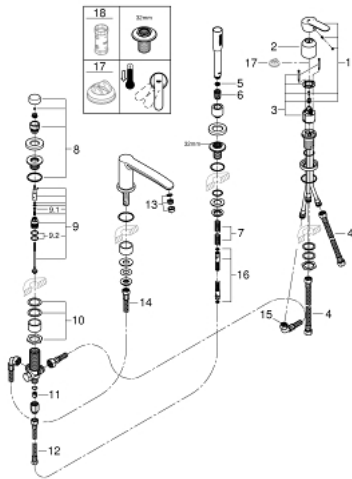

23 048 003 EUROSTYLE COSMOPOLITAN FOUR-HOLE SINGLE-LEVER BATH COMBINATION

תיאור המוצר

- כרום: צבע
- מחסנית קרמית 46 מ"מ evoMkllS EHORG
- גימור כרום LongLife GROHE
- קיבוע פיה מורכב מראש
- רכיב הפעלה למיקסר ידית אחת
- פתח מים באמבטיה עם מזלף
- שסתום הטייה מקלחת/אמבטיה
- Euphoria Cosmopolitan מקלח יד 6.6 ליטר/דקה
- metal shower hose 2000 mm (always chrome for any colour of the set)
- צינורות חיבור גמישים
- חיבור לצינור מקלחת
- מוגן מפני זרימה חוזרת
- ניתן לשימוש עם 29 037 000

23 048 003 EUROSTYLE COSMOPOLITAN FOUR-HOLE SINGLE-LEVER BATH COMBINATION

עכשיו - 2016 רבמבונ. חלקי חילוף

- 1: Lever (חלק מס. 46726000)
 - 2: Cap (חלק מס. 46727000)
 - 3: Cartridge (חלק מס. 46048000)
(צינור חיבור מס. 07227000)
 - 4: מסננת (חלק מס. 0700200M)
 - 5: Cone nut (חלק מס. 08864000)
 - 7: Compression spring (חלק מס. 00869000)
 - 8: Diverter knob (חלק מס. 46721000)
 - 9: Diverter (חלק מס. 45443000)
 - 9.1: Sealing washer $\theta 6 \times \theta 2$ (חלק מס. 0128300M)
 - 9.2: Sealing washer (חלק מס. 0120500M)
 - 10: Replacement kit for shank fastening (חלק מס. 45444000)
 - 11: Non-return valve (חלק מס. 08565000)
(צינור חיבור מס. 07300000)
 - 12: Mousseur (חלק מס. 13922000)
(צינור חיבור מס. 48018000)
 - 13: Metal shower hose (חלק מס. 28146000)
 - 14: מגביל טמפרטורה* (חלק מס. 46375000)
 - 15: מפתח בוקסה* (חלק מס. 19332000)
- * אביזרים אופציונליים