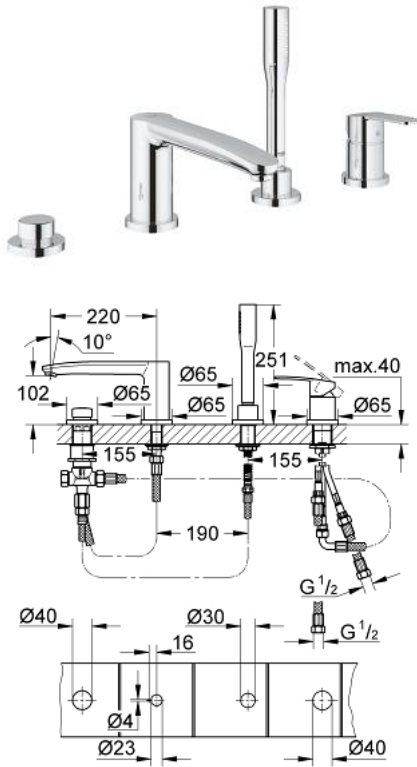

23 048 003 EUROSTYLE COSMOPOLITAN FOUR-HOLE SINGLE-LEVER BATH COMBINATION

תיאור המוצר

- כרום: צבע
- מחסנית קרמית 46 מ"מ evoMkllS EHORG
- גימור כרום LongLife GROHE
- קיבוע פיה מורכב מראש
- רכיב הפעלה למיקסר ידית אחת
- פתח מים באמבטיה עם מזלף
- שסתום הטייה מקלחת/אמבטיה
- Euphoria Cosmopolitan מקלח יד 6.6 ליטר/דקה
- metal shower hose 2000 mm (always chrome for any colour of the set)
- צינורות חיבור גמישים
- חיבור לצינור מקלחת
- מוגן מפני זרימה חוזרת
- ניתן לשימוש עם 29 037 000

23 048 003 EUROSTYLE COSMOPOLITAN FOUR-HOLE SINGLE-LEVER BATH COMBINATION

עכשיו - 2016 רבמבונ. חלקי חילוף

- 1: Lever (חלק מס. 46726000)
 - 2: Cap (חלק מס. 46727000)
 - 3: Cartridge (חלק מס. 46048000)
(צינור חיבור מס. 07227000)
 - 4: מסננת (חלק מס. 0700200M)
 - 5: Cone nut (חלק מס. 08864000)
 - 7: Compression spring (חלק מס. 00869000)
 - 8: Diverter knob (חלק מס. 46721000)
 - 9: Diverter (חלק מס. 45443000)
 - 9.1: Sealing washer $\theta 6 \times \theta 2$ (חלק מס. 0128300M)
 - 9.2: Sealing washer (חלק מס. 0120500M)
 - 10: Replacement kit for shank fastening (חלק מס. 45444000)
 - 11: Non-return valve (חלק מס. 08565000)
(צינור חיבור מס. 07300000)
 - 12: Mousseur (חלק מס. 13922000)
(צינור חיבור מס. 48018000)
 - 13: Metal shower hose (חלק מס. 28146000)
 - 14: מגביל טמפרטורה* (חלק מס. 46375000)
 - 15: מפתח בוקסה* (חלק מס. 19332000)
- * אביזרים אופציונליים