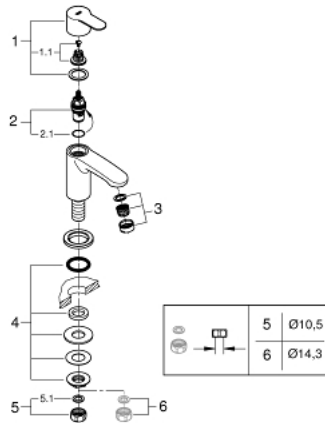

## 23 039 002 EUROSTYLE COSMOPOLITAN PILLAR TAP XS-SIZE

### תיאור המוצר

- כרום: צבע
- ראש סוללה קרמי 90, 1/2" מעלות
- גימור כרום LongLife GROHE
- מזלף
- סיווג רעש בהתאם לתקן DIN 4109
- אום חיבור 10.5 x 1/2" מ"מ

### עכשיו - 2010 צרם. חלקי חילוף

- 1: Handle (חילוף מס. 48067000)
  - 1.1: Replacement handle connection kit (חילוף מס. 45186000)
  - 1.1.1: O-ring  $\varnothing$  18.2 x  $\varnothing$  1.7 (חילוף מס. 0392400M)
  - 2: Ceramic headpart 1/2" (חילוף מס. 45882000)
  - 2.1: O-ring  $\varnothing$  18.2 x  $\varnothing$  1.7 (חילוף מס. 0392400M)
  - 3: Economy mousseur (חילוף מס. 13951000)
  - 4: Shank fastening assembly 1/2" (חילוף מס. 45000000)
  - 5: Coupling nut 1/2" (חילוף מס. 1290100M)
  - 5.1: Fibre seal  $\varnothing$  18,5 x  $\varnothing$  12 x 2 (חילוף מס. 0138900M)
  - 6: Coupling nut 1/2" x 14.5 mm (חילוף מס. 1290200M)\*
- \* אביזרים אופציונליים