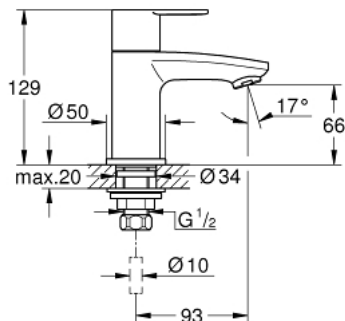

## 23 039 002 EUROSTYLE COSMOPOLITAN PILLAR TAP XS-SIZE

### תיאור המוצר

- כרום: צבע
- ראש סוללה קרמי 90, 1/2" מעלות
- גימור כרום LongLife GROHE
- מזלף
- סיווג רעש בהתאם לתקן DIN 4109
- אום חיבור 10.5 x 1/2" מ"מ

### עכשיו - 2010 צרם. חלקי חילוף

- 1: Handle (חילוף מס. 48067000)
  - 1.1: Replacement handle connection kit (חילוף מס. 45186000)
  - 1.1.1: O-ring  $\varnothing$  18.2 x  $\varnothing$  1.7 (חילוף מס. 0392400M)
  - 2: Ceramic headpart 1/2" (חילוף מס. 45882000)
  - 2.1: O-ring  $\varnothing$  18.2 x  $\varnothing$  1.7 (חילוף מס. 0392400M)
  - 3: Economy mousseur (חילוף מס. 13951000)
  - 4: Shank fastening assembly 1/2" (חילוף מס. 45000000)
  - 5: Coupling nut 1/2" (חילוף מס. 1290100M)
  - 5.1: Fibre seal  $\varnothing$  18,5 x  $\varnothing$  12 x 2 (חילוף מס. 0138900M)
  - 6: Coupling nut 1/2" x 14.5 mm (חילוף מס. 1290200M)\*
- \* אביזרים אופציונליים