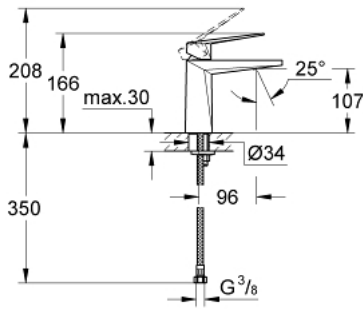

ALLURE BRILLIANT 23 033 DCO מיקסר כיור עם ידית אחת $1/2$" /גודל M

תיאור המוצר

- כרום מוברש: צבע
- מחסנית קרמית 28 מ"מ evoMkIiS EHORG
- מגביל טמפרטורה
- גימור GROHE LongLife
- מגביל זרימה 5.0 ליטר/דקה GROHE EcoJoy
- מערכת התקנה xIFkciuQ EHORG
- פיה עם מזלף מובנה
- גוף חלק
- צינורות חיבור גמישים

M >גודל 1/2" <BR ALLURE BRILLIANT 23 033 DC0 מיקסר כיור עם ידית אחת

עכשיו - 2018 צרם, חלקי חילוף

- 1: Lever (מס.חלק חילוף) 46793DC0
 - 2: Cartridge (מס.חלק חילוף) 46580000
 - 3: Fitting ring (מס.חלק חילוף) 46715000
 - 4: Race (מס.חלק חילוף) 46794DC0
 - 5: Shank mounting kit (מס.חלק חילוף) 46249000
 - 6: Mounting wrench (מס.חלק חילוף) 19017000)*
- * אביזרים אופציונליים