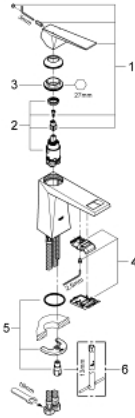

ALLURE BRILLIANT 23 033 DCO מיקסר כיור עם ידית אחת $1/2$" /גודל M

תיאור המוצר

- כרום מוברש: צבע
- מחסנית קרמית 28 מ"מ evoMkIiS EHORG
- מגביל טמפרטורה
- גימור GROHE LongLife
- מגביל זרימה 5.0 ליטר/דקה GROHE EcoJoy
- מערכת התקנה xIFkciuQ EHORG
- פיה עם מזלף מובנה
- גוף חלק
- צינורות חיבור גמישים

M >גודל 1/2" <BR ALLURE BRILLIANT 23 033 DC0 מיקסר כיור עם ידית אחת

עכשיו - 2018 צרם, חלקי חילוף

- 1: Lever (מס.חלק חילוף) 46793DC0
 - 2: Cartridge (מס.חלק חילוף) 46580000
 - 3: Fitting ring (מס.חלק חילוף) 46715000
 - 4: Race (מס.חלק חילוף) 46794DC0
 - 5: Shank mounting kit (מס.חלק חילוף) 46249000
 - 6: Mounting wrench (מס.חלק חילוף) 19017000)*
- * אביזרים אופציונליים