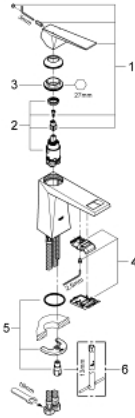

M >גודל 1/2" / ALLURE BRILLIANT 23 033 000 מיקסר כיור עם ידית אחת

תיאור המוצר

- כרום: צבע
- מחסנית קרמית 28 מ"מ EVOKLIS EHORG
- מגביל טמפרטורה
- גימור GROHE LongLife כרום
- מגביל זרימה 5.0 ליטר/דקה GROHE EcoJoy
- מערכת התקנה EHFLEX EHORG
- פיה עם מזלף מובנה
- גוף חלק
- צינורות חיבור גמישים

M >גודל 1/2" BR/ אחת ידית עם כיור מיקסר כיוור ALLURE BRILLIANT 23 033 000

עכשיו – 2010 ססוגוא, חלקי חילוף

1: Lever (מס.חלק חילוף) 46793000

2: Cartridge (מס.חלק חילוף) 46580000

3: Fitting ring (מס.חלק חילוף) 46715000

4: Race (מס.חלק חילוף) 46794000

5: Shank mounting kit (מס.חלק חילוף) 46249000

6: Mounting wrench (מס.חלק חילוף) 19017000*

* אביזרים אופציונליים