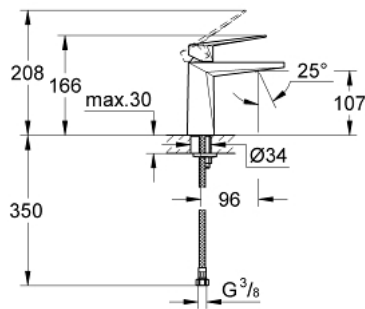

M >גודל 1/2" / ALLURE BRILLIANT 23 033 000 מיקסר כיור עם ידית אחת

תיאור המוצר

- כרום: צבע
- מחסנית קרמית 28 מ"מ EVOKLIS EHORG
- מגביל טמפרטורה
- גימור GROHE LongLife כרום
- מגביל זרימה 5.0 ליטר/דקה GROHE EcoJoy
- מערכת התקנה EHFLEX EHORG
- פיה עם מזלף מובנה
- גוף חלק
- צינורות חיבור גמישים

M >גודל 1/2" BR/ אחת ידית עם כיור מיקסר כיוור ALLURE BRILLIANT 23 033 000

עכשיו – 2010 ססוגוא, חלקי חילוף

1: Lever (מס.חלק חילוף) 46793000

2: Cartridge (מס.חלק חילוף) 46580000

3: Fitting ring (מס.חלק חילוף) 46715000

4: Race (מס.חלק חילוף) 46794000

5: Shank mounting kit (מס.חלק חילוף) 46249000

6: Mounting wrench (מס.חלק חילוף) 19017000*

* אביזרים אופציונליים