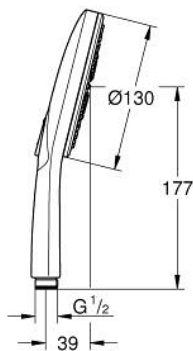

22 127 KF0 RAINSHOWER SMARTACTIVE 130 HAND SHOWER 3 SPRAYS

תיאור המוצר

- צבע: phantom black
- spray plate phantom black
- spray patterns: Rain, Jet, ActiveMassage
- מגביל זרימה 9.5 ליטר/דקה EcoJoy
- תבנית התזה מושלמת GROHE DreamSpray
- בחירת סוג ההתזה באמצעות לחיצה על טבעת - piTtramS GROHE
- מערכת נגד אבנית GROHE SpeedClean
- לחיים ארוכים יותר ediuGretaW rennl
- מערכת התקנה אוניברסלית, מתאימה לכל צינורות המקלחת הסטנדרטיים