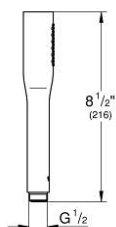

22 126 KF0 EUPHORIA COSMOPOLITAN STICK HAND SHOWER 1 SPRAY

תיאור המוצר

- צבע: phantom black
- Normal spray
- maximum flow rate (at 3 bar): 8.2 l/min
- טכנולוגיית חיסכון במים וזרימה מושלמת EcoJoy
- מערכת נגד אבנית SpeedClean
- לחיים ארוכים יותר ediuGretaW rennl
- מערכת התקנה אוניברסלית, מתאימה לכל צינורות המקלחת הסטנדרטיים
- מתאים למחמם מיידי

Pure Freude
an Wasser

22 126 KF0 EUPHORIA COSMOPOLITAN STICK HAND SHOWER 1 SPRAY

עכשיו - צרם, חלקי חילוף

1: מסננת (0700200M מס. חלק חילוף)