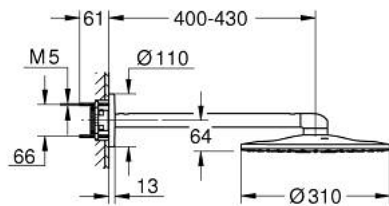

RAINSHOWER SMARTACTIVE 310 22 123 KF0 ראש מקלחת 430 מ"מ 2 מתזים

תיאור המוצר

- צבע: phantom black
- ראש מקלחת Rainshower SmartActive 310
- PureRain, ActiveRain EHORG
- זרוע מקלחת אופקית 430 מ"מ
- תבנית התזה מושלמת GROHE DreamSpray
- מערכת נגד אבנית GROHE SpeedClean
- לחיים ארוכים יותר ediuGretaW rennl
- יש צורך באינטרפוז 26 483 000 או 26 484 000 יש להזמין בנפרד