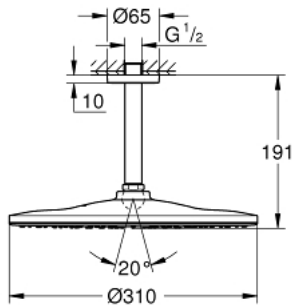

RAINSHOWER MONO 310 22 122 KF0 סט ראש מקלחת תקרה 142 מ"מ, מתז 1

תיאור המוצר

- צבע: phantom black
- head shower Rainshower 310, spray plate phantom black
- GROHE PureRain
- זרוע מקלחת תקרה Rainshower 241 מ"מ
- מגביל זרימה 9.5 ליטר/דקה/GROHE EcoJoy
- תבנית התזה מושלמת GROHE DreamSpray
- מערכת נגד אבנית GROHE SpeedClean
- ediuGretaW rennl לחיים ארוכים יותר.
- מתאים למחמם מידי

RAINSHOWER MONO 310 22 122 KF0 סט ראש מקלחת תקרה 142 מ"מ, מתז 1

עכשיו - 2022 צרם, חלקי חילוף

1: escutcheon (מס.חלק חילוף) 11741KF0)

2: Fibre seal $\varnothing 18,5 \times \varnothing 12 \times 2$ (מס.חלק חילוף) 0138900M)