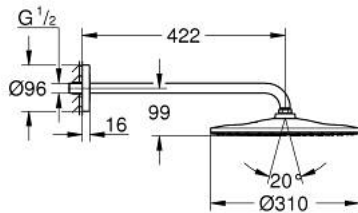

RAINSHOWER MONO 310 22 121 KF0 סט ראש מקלחת 422 מ"מ, מתז 1

תיאור המוצר

- צבע: phantom black
- head shower Rainshower 310, spray plate phantom black
- GROHE PureRain
- shower arm 422 mm
- מגביל זרימה 9.5 ליטר/דקה/GROHE EcoJoy
- תבנית התזה מושלמת GROHE DreamSpray
- מערכת נגד אבנית GROHE SpeedClean
- ediuGretaW renni לחיים ארוכים יותר.
- מתאים למחמם מיידי

RAINSHOWER MONO 310 22 121 KF0 סט ראש מקלחת 422 מ"מ, מתז 1

עכשיו - צרם 2022, חלקי חילוף

1: Fibre seal $\varnothing 18,5 \times \varnothing 12 \times 2$ (מס.חלק חילוף) 0138900M)

2: מסננת (מס.חלק חילוף) 48007000)