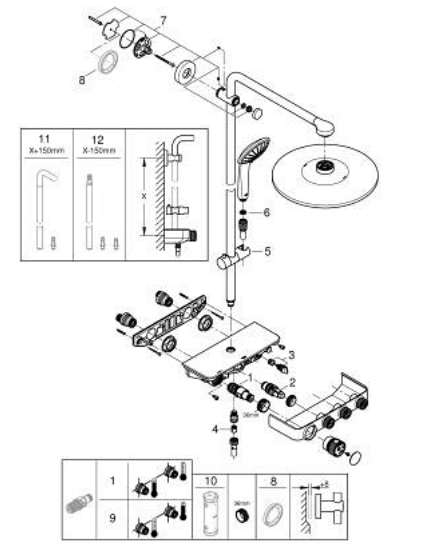

22 120 KF0 EUPHORIA SMARTCONTROL SYSTEM 310 SHOWER SYSTEM WITH THERMOSTAT FOR WALL MOUNTING

תיאור המוצר

- צבע: phantom black
- זרוע מקלחת אופקית 450 מ"מ
- תושבת עליונה מתכוננת לשינוי מינימלי של חורי קידוח קיימים
- תרמוסטט SmartControl חשוף
- ניתן להחליף בוי:
- ראש מקלחת Rainshower SmartActive 310
- PureRain, ActiveRain EHORG
- hand shower Euphoria 110 Massage, spray plate phantom black
- spray patterns: Rain, SmartRain, Massage
- maximum flow rate (at 3 bar): 16 l/min
- גובה מתכוונן עם אלמנט גולש
- צינור מקלחת 1,750 מ"מ 1/2" x 1/2" Silverflex (883 82)
- תבנית התזה מושלמת GROHE DreamSpray
- ללא סכנת כוויות GROHE CoolTouch
- מחסנית קומפקטית עם אלמנט תרמי שעווה GROHE TurboStat
- GROHE ProGrip במבנה מחוספס
- GROHE SafeStop ב-38 מעלות צלזיוס
- מגביל טמפרטורה אופציונלי ל-34 מעלות צלזיוס GROHE SafeStop Plus
- GROHE EcoJoy ל-Flow lluF מסובבים לכוונן העוצמה מ-81 קוט"ש
- צימ לחדלקה ולכיבוי, מסובבים לכוונן העוצמה מ-81 קוט"ש
- לוח GROHE SmartControl
- מגש מקלחת GROHE EasyReach מובנה
- מערכת נגד אבנית GROHE SpeedClean
- ediuGretaW rennl לחיים ארוכים יותר
- potStsiwT למניעת פיתול הצינור
- מתאים למחממים מיידים החל מ-81 קוט"ש
- קצב זרימה מינימלי 5 ליטר/דקה

22 120 KF0 EUPHORIA SMARTCONTROL SYSTEM 310 SHOWER SYSTEM WITH THERMOSTAT FOR WALL MOUNTING

עכשיו - 2022 פרם. חלקי חילוף

1: מחסנית קומפקטית תרמוסטטית (מס. חלק חילוף) 1/2" 47439000

2: Cartridge (מס. חלק חילוף) 48297000

3: Non-return valve (מס. חלק חילוף) 49069000

4: Non-return valve (מס. חלק חילוף) 08565000

5: Glide element (מס. חלק חילוף) 48177KF0

6: מסננת (מס. חלק חילוף) 0700200M

7: Shower rail holder (מס. חלק חילוף) 48279KF0

9: מחסנית * (מס. חלק חילוף) GROHE TurboStat 1/2" 47175000

10: מפתח בוקסה * (מס. חלק חילוף) 49059000

* אביזרים אופציונליים