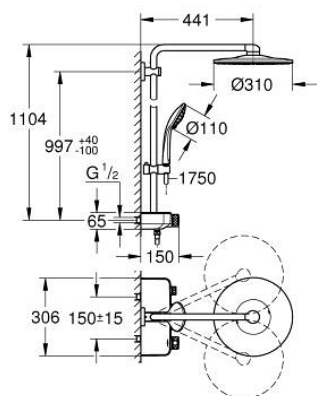

22 120 KF0 EUPHORIA SMARTCONTROL SYSTEM 310 SHOWER SYSTEM WITH THERMOSTAT FOR WALL MOUNTING

תיאור המוצר

- צבע: phantom black
- זרוע מקלחת אופקית 450 מ"מ
- תושבת עליונה מתכוננת לשינוי מינימלי של חורי קידוח קיימים
- תרמוסטט SmartControl חשוף
- ניתן להחליף בוי:
- ראש מקלחת Rainshower SmartActive 310
- PureRain, ActiveRain EHORG
- hand shower Euphoria 110 Massage, spray plate phantom black
- spray patterns: Rain, SmartRain, Massage
- maximum flow rate (at 3 bar): 16 l/min
- גובה מתכוונן עם אלמנט גולש
- צינור מקלחת 1,750 מ"מ 1/2" x 1/2" Silverflex (883 82)
- תבנית התזה מושלמת GROHE DreamSpray
- ללא סכנת כוויות GROHE CoolTouch
- מחסנית קומפקטית עם אלמנט תרמי שעווה GROHE TurboStat
- GROHE ProGrip במבנה מחוספס
- GROHE SafeStop ב-38 מעלות צלזיוס
- מגביל טמפרטורה אופציונלי ל-34 מעלות צלזיוס GROHE SafeStop Plus
- GROHE EcoJoy ל-Flow lluF מסובבים לכוונן העוצמה מ-81 קוט"ש
- צימ לחדלקה ולכיבוי, מסובבים לכוונן העוצמה מ-81 קוט"ש
- לוח GROHE SmartControl
- מגש מקלחת GROHE EasyReach מובנה
- מערכת נגד אבנית GROHE SpeedClean
- ediuGretaW rennl לחיים ארוכים יותר
- potStsiwT למניעת פיתול הצינור
- מתאים למחממים מיידים החל מ-81 קוט"ש
- קצב זרימה מינימלי 5 ליטר/דקה

22 120 KF0 EUPHORIA SMARTCONTROL SYSTEM 310 SHOWER SYSTEM WITH THERMOSTAT FOR WALL MOUNTING

עכשיו - 2022 פרם. חלקי חילוף

1: מחסנית קומפקטית תרמוסטטית (מס. חלק חילוף) 1/2" 47439000

2: Cartridge (מס. חלק חילוף) 48297000

3: Non-return valve (מס. חלק חילוף) 49069000

4: Non-return valve (מס. חלק חילוף) 08565000

5: Glide element (מס. חלק חילוף) 48177KF0

6: מסננת (מס. חלק חילוף) 0700200M

7: Shower rail holder (מס. חלק חילוף) 48279KF0

9: מחסנית * (מס. חלק חילוף) GROHE TurboStat 1/2" 47175000

10: מפתח בוקסה * (מס. חלק חילוף) 49059000

* אביזרים אופציונליים