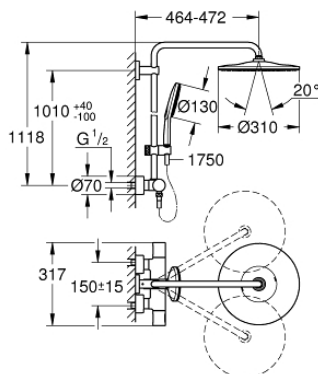

## 22 119 KF0 RAINSHOWER SMARTACTIVE 310 SHOWER SYSTEM WITH THERMOSTAT FOR WALL MOUNTING

### תיאור המוצר

- צבע: phantom black
- זרוע מקלחת אופקית ניתנת לסיבוב 450 מ"מ
- Aquadimmer חשוף עם פונקציית
- head shower Rainshower Mono 310
- עם מפרק כדורי
- hand shower Rainshower SmartActive 130
- גובה מתכוונן עם אלמנט גולש
- Silverflex shower hose 1750 mm
- מגביל זרימה 9.5 ליטר/דקה GROHE EcoJoy
- מחסנית קומפקטית עם אלמנט תרמי שעווה GROHE TurboStat
- כפתור בטיחות 83° ב-SafeStop
- מגביל טמפרטורה אופציונלי ל-34 מעלות צלזיוס GROHE SafeStop Plus כולל
- ללא סכנת כוויות GROHE CoolTouch
- תבנית התזה מושלמת GROHE DreamSpray
- בחירת סוג ההתזה באמצעות לחיצה על טבעת piTramS GROHE
- Flexible Installation - 1 adjustable bracket for existing drill holes
- מערכת נגד אבנית GROHE SpeedClean
- קצב זרימה מינימלי 5 ליטר/דקה

### עכשיו - 2022 פרם. חלקי חילוף

- 1: shut-off handle aquadimmer (פרם.חלק חילוף) 47804KF0)
  - 2: Stop (פרם.חלק חילוף) 47723000)
  - 3: Aquadimmer (פרם.חלק חילוף) 47364000)
  - 4: זרימת מים (פרם.חלק חילוף) 47887000)
  - 5: temperature control handle (פרם.חלק חילוף) 47811KF0)
  - 6: Fitting ring (פרם.חלק חילוף) 47743000)
  - 7: מחסנית קומפקטית תרמוסטטית (פרם.חלק חילוף) 47439000)
  - 8: non-return valves (פרם.חלק חילוף) 47189KF0)
  - 8.1: Dirt strainer (פרם.חלק חילוף) 0726400M)
  - 8.2: Non-return valve (פרם.חלק חילוף) 08565000)
  - 8.3: O-ring  $\varnothing 17 \times \varnothing 2$  (פרם.חלק חילוף) 0305500M)
  - 9: S-union (פרם.חלק חילוף) 12693KF0)
  - 10: Non-return valve (פרם.חלק חילוף) 08565000)
  - 11: RSH SmartActive holder for sliding rail (פרם.חלק חילוף) 48424KF0)
  - 12: מסננת (פרם.חלק חילוף) 0700200M)
  - 13: Fibre seal  $\varnothing 18,5 \times \varnothing 12 \times 2$  (פרם.חלק חילוף) 0138900M)
  - 14: מסננת (פרם.חלק חילוף) 48007000)
  - 15: Shower rail holder (פרם.חלק חילוף) 48279KF0)
  - 17: מפתח בוקסה\* (פרם.חלק חילוף) 19332000)
  - 18: מחסנית\* (פרם.חלק חילוף) 47175000)
  - 19: מפתח מיוחד\* (פרם.חלק חילוף) 19377000)
- \* אביזרים אופציונליים