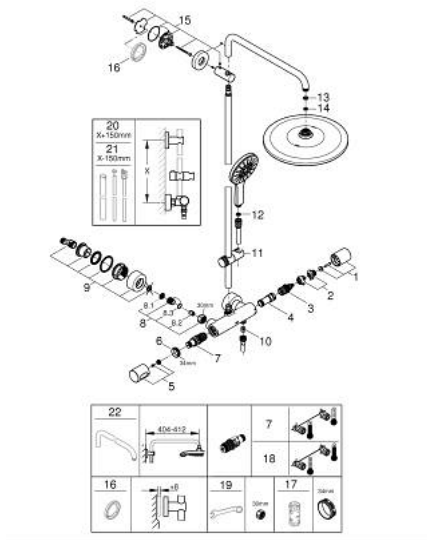

## 22 119 KF0 RAINSHOWER SMARTACTIVE 310 SHOWER SYSTEM WITH THERMOSTAT FOR WALL MOUNTING

### תיאור המוצר

- צבע: phantom black
- זרוע מקלחת אופקית ניתנת לסיבוב 450 מ"מ
- Aquadimmer חשוף עם פונקציית
- head shower Rainshower Mono 310
- עם מפרק כדורי
- hand shower Rainshower SmartActive 130
- גובה מתכוונן עם אלמנט גולש
- Silverflex shower hose 1750 mm
- מגביל זרימה 9.5 ליטר/דקה GROHE EcoJoy
- מחסנית קומפקטית עם אלמנט תרמי שעווה GROHE TurboStat
- כפתור בטיחות 83° ב-SafeStop
- מגביל טמפרטורה אופציונלי ל-34 מעלות צלזיוס GROHE SafeStop Plus כולל
- ללא סכנת כוויות GROHE CoolTouch
- תבנית התזה מושלמת GROHE DreamSpray
- בחירת סוג ההתזה באמצעות לחיצה על טבעת piTramS GROHE
- Flexible Installation - 1 adjustable bracket for existing drill holes
- מערכת נגד אבנית GROHE SpeedClean
- קצב זרימה מינימלי 5 ליטר/דקה

### עכשיו - 2022 פרם. חלקי חילוף

- 1: shut-off handle aquadimmer (פרם.חלק חילוף) 47804KF0)
  - 2: Stop (פרם.חלק חילוף) 47723000)
  - 3: Aquadimmer (פרם.חלק חילוף) 47364000)
  - 4: זרימת מים (פרם.חלק חילוף) 47887000)
  - 5: temperature control handle (פרם.חלק חילוף) 47811KF0)
  - 6: Fitting ring (פרם.חלק חילוף) 47743000)
  - 7: מחסנית קומפקטית תרמוסטטית (פרם.חלק חילוף) 47439000)
  - 8: non-return valves (פרם.חלק חילוף) 47189KF0)
  - 8.1: Dirt strainer (פרם.חלק חילוף) 0726400M)
  - 8.2: Non-return valve (פרם.חלק חילוף) 08565000)
  - 8.3: O-ring  $\varnothing 17 \times \varnothing 2$  (פרם.חלק חילוף) 0305500M)
  - 9: S-union (פרם.חלק חילוף) 12693KF0)
  - 10: Non-return valve (פרם.חלק חילוף) 08565000)
  - 11: RSH SmartActive holder for sliding rail (פרם.חלק חילוף) 48424KF0)
  - 12: מסננת (פרם.חלק חילוף) 0700200M)
  - 13: Fibre seal  $\varnothing 18,5 \times \varnothing 12 \times 2$  (פרם.חלק חילוף) 0138900M)
  - 14: מסננת (פרם.חלק חילוף) 48007000)
  - 15: Shower rail holder (פרם.חלק חילוף) 48279KF0)
  - 17: מפתח בוקסה\* (פרם.חלק חילוף) 19332000)
  - 18: מחסנית\* (פרם.חלק חילוף) 47175000)
  - 19: מפתח מיוחד\* (פרם.חלק חילוף) 19377000)
- \* אביזרים אופציונליים