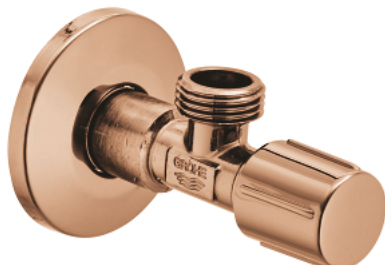

22 041 DA0 **ANGLE VALVE 1/2"**

תיאור המוצר

- זהב אדום: צבע
- חיבור הברגה מחוספס מראש לאיטום קל
- חיבור לקיר 1/2"
- נקודת יציאה של מים 1/2"
- כיבוי סליל מוגן מים, פליז, עם תא גריז ואיטום אורנינג כפול
- פיר חיבור ארוך
- ידית מתכת ארגונומית
- סימון: ניטרלי
- מגן קיר דחיפה ממתכת Ø 55 מ"מ
- גימור GROHE LongLife