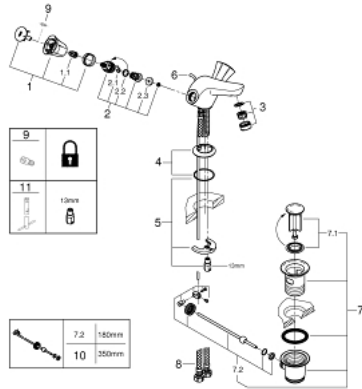

21 390 001 COSTA L ONE-HOLE BASIN MIXER, 1/2"

תיאור המוצר

- כרום: צבע
- ידיית מתכת
- מבודד-חום
- ניתן להברגה
- ראש סוללה GROHE Long-Life
- פיה יצוקה עם מזלף
- ערכת ונטיל לחיצה 1 1/4"
- צינורות חיבור גמישים
- גימור כרום GROHE LongLife

21 390 001 **COSTA L ONE-HOLE BASIN MIXER, 1/2"**

עכשיו – 2016 טסוגוא, חלקי חילוף

1: Handle (חילוף מס.חלק 45994000)

1.1: חלק חילוף לחיבור לחיצה (מס.חלק חילוף 05386000)

2: Headpart 1/2" (חילוף מס.חלק 07146000)

4: Escutcheon (חילוף מס.חלק 48004000)

5: Shank mounting kit (חילוף מס.חלק 46249000)

6: Lift rod (חילוף מס.חלק 65936PDD)

7: ערכת ונטיל (חילוף מס.חלק 28910000)

7.1: Plug (חילוף מס.חלק 07182000)

7.2: Eccentric rod (חילוף מס.חלק 07052000)

8: Connection hose (חילוף מס.חלק 46255000)

9: Screw for Costa/Avina products (חילוף מס.חלק 48013000)*

10: Eccentric rod (חילוף מס.חלק 07341000)*

11: Mounting wrench (חילוף מס.חלק 19017000)*

* אביזרים אופציונליים