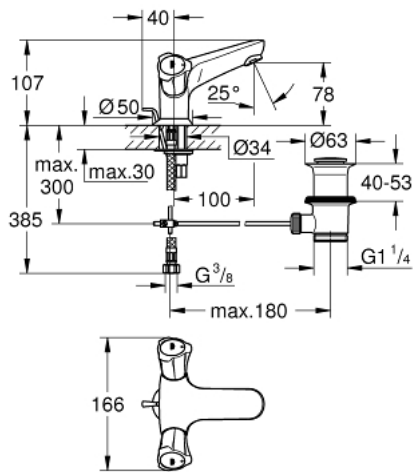

21 390 001 COSTA L ONE-HOLE BASIN MIXER, 1/2"

תיאור המוצר

- כרום: צבע
- ידיית מתכת
- מבודד-חום
- ניתן להברגה
- ראש סוללה GROHE Long-Life
- פיה יצוקה עם מזלף
- ערכת ונטיל לחיצה 1 1/4"
- צינורות חיבור גמישים
- גימור כרום GROHE LongLife

21 390 001 **COSTA L ONE-HOLE BASIN MIXER, 1/2"**

עכשיו – 2016 טסוגוא, חלקי חילוף

1: Handle (חילוף מס.חלק 45994000)

1.1: חלק חילוף לחיבור לחיצה (מס.חלק חילוף 05386000)

2: Headpart 1/2" (חילוף מס.חלק 07146000)

2.1: Sealing washer $\varnothing 6 \times \varnothing 2$ (חילוף מס.חלק 0128300M)

2.2: O-ring $\varnothing 18.2 \times \varnothing 1.7$ (חילוף מס.חלק 0392400M)

2.3: Seal (חילוף מס.חלק 0529100M)

3: Mousseur (חילוף מס.חלק 13929000)

8: Connection hose (חילוף מס.חלק 46255000)

9: Screw for Costa/Avina products (חילוף מס.חלק 48013000)*

10: Eccentric rod (חילוף מס.חלק 07341000)*

11: Mounting wrench (חילוף מס.חלק 19017000)*

* אביזרים אופציונליים