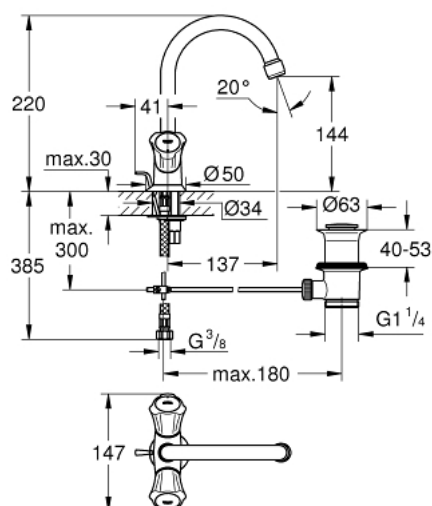

21 375 001 **COSTA L ONE-HOLE BASIN MIXER, 1/2"**

תיאור המוצר

- כרום: צבע
- ידיית מתכת
- מבודד-חום
- ניתן להברגה
- ראש סוללה GROHE Long-Life
- פיה צינורית מסתובבת עם מזלף
- ערכת ונטיל לחיצה 1 1/4"
- צינורות חיבור גמישים
- גימור כרום GROHE LongLife

21 375 001 **COSTA L ONE-HOLE BASIN MIXER, 1/2"**

עכשיו - 2018 ילוי, חלקי חילוף

1: Handle (חילוף) מס.חלק 45994000)

1.1: חלק חילוף לחיבור לחיצה (מס.חלק 05386000)

2: Headpart 1/2" (חילוף) מס.חלק 07146000)

2.1: Sealing washer $\varnothing 6 \times \varnothing 2$ (חילוף) מס.חלק 0128300M)

4: Escutcheon (חילוף) מס.חלק 48004000)

5: Shank mounting kit (חילוף) מס.חלק 46249000)

6: Lift rod (חילוף) מס.חלק 65936PD0)

7: ערכת ונטיל (חילוף) מס.חלק 28910000)

7.1: Plug (חילוף) מס.חלק 07182000)

7.2: Eccentric rod (חילוף) מס.חלק 07052000)

8: Connection hose (חילוף) מס.חלק 46255000)

9: Screw for Costa/Avina products (חילוף) מס.חלק 48013000)*

10: Mounting wrench (חילוף) מס.חלק 19017000)*

11: Eccentric rod (חילוף) מס.חלק 07341000)*

* אביזרים אופציונליים