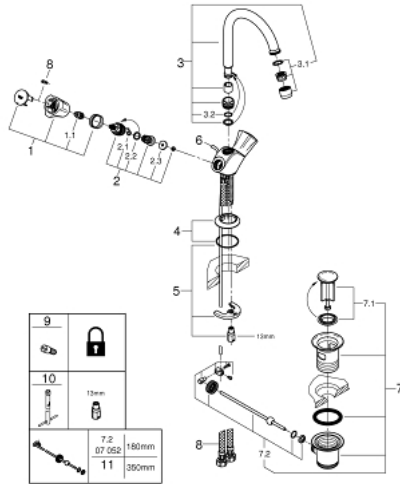

21 375 001 **COSTA L ONE-HOLE BASIN MIXER, 1/2"**

תיאור המוצר

- כרום: צבע
- ידיית מתכת
- מבודד-חום
- ניתן להברגה
- ראש סוללה GROHE Long-Life
- פיה צינורית מסתובבת עם מזלף
- ערכת ונטיל לחיצה 1 1/4"
- צינורות חיבור גמישים
- גימור כרום GROHE LongLife

21 375 001 **COSTA L ONE-HOLE BASIN MIXER, 1/2"**

עכשיו - 2018 ילוי, חלקי חילוף

1: Handle (חילוף) מס.חלק 45994000)

1.1: חלק חילוף לחיבור לחיצה (מס.חלק 05386000)

2: Headpart 1/2" (חילוף) מס.חלק 07146000)

2.1: Sealing washer $\varnothing 6 \times \varnothing 2$ (חילוף) מס.חלק 0128300M)

4: Escutcheon (חילוף) מס.חלק 48004000)

5: Shank mounting kit (חילוף) מס.חלק 46249000)

6: Lift rod (חילוף) מס.חלק 65936PD0)

7: ערכת ונטיל (חילוף) מס.חלק 28910000)

7.1: Plug (חילוף) מס.חלק 07182000)

7.2: Eccentric rod (חילוף) מס.חלק 07052000)

8: Connection hose (חילוף) מס.חלק 46255000)

9: Screw for Costa/Avina products (חילוף) מס.חלק 48013000)*

10: Mounting wrench (חילוף) מס.חלק 19017000)*

11: Eccentric rod (חילוף) מס.חלק 07341000)*

* אביזרים אופציונליים