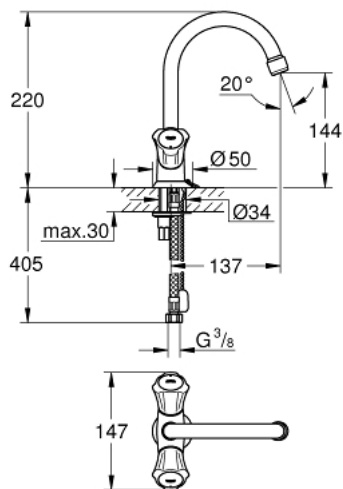

21 374 001 **COSTA L ONE-HOLE BASIN MIXER, 1/2"**

תיאור המוצר

- כרום: צבע
- ידידות מתכת
- מבודד-חום
- ניתן להברגה
- ראש סוללה GROHE Long-Life
- פיה צינורית מסתובבת עם מזלף
- שרשרת נשלפת
- צינורות חיבור גמישים
- גימור כרום GROHE LongLife

21 374 001 **COSTA L ONE-HOLE BASIN MIXER, 1/2"**

עכשיו - רבמטפס, חלקי חילוף

1: Handle (חילוף מס. 45994000)

1.1: חלק חילוף לחיבור לחיצה (חילוף מס. 05386000)

2: Headpart 1/2" (חילוף מס. 07146000)

2.1: Sealing washer $\varnothing 6 \times \varnothing 2$ (חילוף מס. 0128300M)

4: Escutcheon (חילוף מס. 48004000)

5: Shank mounting kit (חילוף מס. 46249000)

6: Chain (חילוף מס. 06815000)

7: Connection hose (חילוף מס. 46255000)

8: Screw for Costa/Avina products (חילוף מס. 48013000)*

9: Mounting wrench (חילוף מס. 19017000)*