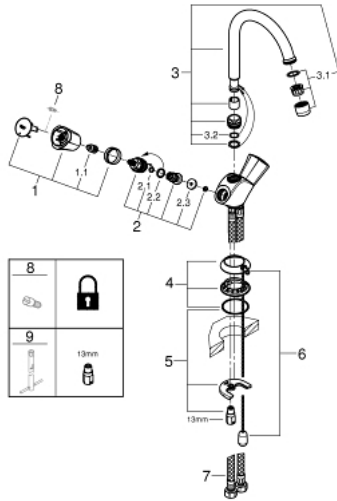

21 374 001 **COSTA L ONE-HOLE BASIN MIXER, 1/2"**

תיאור המוצר

- כרום: צבע
- ידידות מתכת
- מבודד-חום
- ניתן להברגה
- ראש סוללה GROHE Long-Life
- פיה צינורית מסתובבת עם מזלף
- שרשרת נשלפת
- צינורות חיבור גמישים
- גימור כרום GROHE LongLife

21 374 001 **COSTA L ONE-HOLE BASIN MIXER, 1/2"**

עכשיו - רבמטפס, חלקי חילוף

1: Handle (חילוף מס. 45994000)

1.1: חלק חילוף לחיבור לחיצה (חילוף מס. 05386000)

2: Headpart 1/2" (חילוף מס. 07146000)

2.1: Sealing washer $\varnothing 6 \times \varnothing 2$ (חילוף מס. 0128300M)

4: Escutcheon (חילוף מס. 48004000)

5: Shank mounting kit (חילוף מס. 46249000)

6: Chain (חילוף מס. 06815000)

7: Connection hose (חילוף מס. 46255000)

8: Screw for Costa/Avina products (חילוף מס. 48013000)*

9: Mounting wrench (חילוף מס. 19017000)*