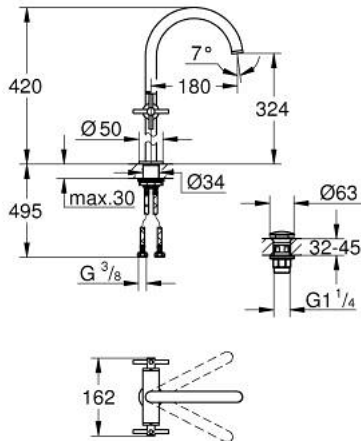

21 149 MS0 ATRIO ONE-HOLE BASIN MIXER, 1/2" XL-SIZE

תיאור המוצר

- צבע: satin steel
 - לכיורים פרי סטנדינג
 - ראש סוללה קרמי 90, 1/2" מעלות
 - גימור GROHE LongLife
 - טכנולוגיית חיסכון במים וזרימה מושלמת GROHE EcoJoy
 - maximum flow rate (at 3 bar): 5 l/min
 - מערכת התקנה מהירה
 - פיה צינורית מסתובבת עם מזלף ומגביל עצירה
 - איזור סיבוב מתכוונן 0 מעלות / 150 מעלות / 360 מעלות
 - ערכת ונטיל לחיצה 1 1/4"
 - צינורות חיבור גמישים
 - עם ידייות צלב
 - סימנים
- כלולות שתי ערכות מכסים שונות סט אחד עם סימני "H" ו-"C", וסט אחד ללא

21 149 MS0 ATRIO ONE-HOLE BASIN MIXER, 1/2" XL-SIZE

חלקי חילוף. עכשיו - 2022 רבטקוא.

1: ידיות צלב (מס.חלק 14215MS0)

2: Ceramic headpart 1/2" (מס.חלק 45883000)

2.1: O-ring \varnothing 18.2 x \varnothing 1.7 (מס.חלק 0392400M)

3: Ceramic headpart 1/2" (מס.חלק 45882000)

3.1: O-ring \varnothing 18.2 x \varnothing 1.7 (מס.חלק 0392400M)

4: פיה (מס.חלק 101281MS00)

4.1: Laminar flow straightener (מס.חלק 48408000)

4.2: Safety ring (מס.חלק 4826600M)

4.3: Sealing washer (מס.חלק 0128500M)

5: Shank fastening assembly (מס.חלק 48384000)

6: ערכת ונטיל עם פקק לחיצה (מס.חלק 65807MS0)