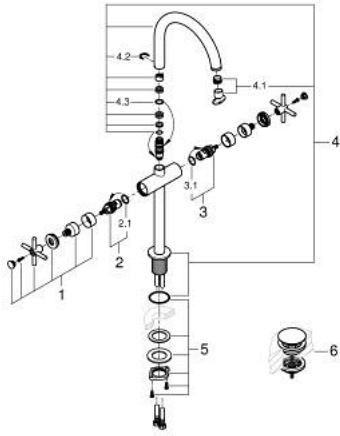

21 149 MS0 ATRIO ONE-HOLE BASIN MIXER, 1/2" XL-SIZE

תיאור המוצר

- צבע: satin steel
 - לכיורים פרי סטנדינג
 - ראש סוללה קרמי 90, 1/2" מעלות
 - גימור GROHE LongLife
 - טכנולוגיית חיסכון במים וזרימה מושלמת GROHE EcoJoy
 - maximum flow rate (at 3 bar): 5 l/min
 - מערכת התקנה מהירה
 - פיה צינורית מסתובבת עם מזלף ומגביל עצירה
 - איזור סיבוב מתכוונן 0 מעלות / 150 מעלות / 360 מעלות
 - ערכת ונטיל לחיצה 1 1/4"
 - צינורות חיבור גמישים
 - עם ידייות צלב
 - סימנים
- כלולות שתי ערכות מכסים שונות סט אחד עם סימני "H" ו-"C", וסט אחד ללא

21 149 MS0 ATRIO ONE-HOLE BASIN MIXER, 1/2" XL-SIZE

חלקי חילוף. עכשיו - 2022 רבטקוא.

1: ידיות צלב (מס.חלק 14215MS0)

2: Ceramic headpart 1/2" (מס.חלק 45883000)

2.1: O-ring \varnothing 18.2 x \varnothing 1.7 (מס.חלק 0392400M)

3: Ceramic headpart 1/2" (מס.חלק 45882000)

3.1: O-ring \varnothing 18.2 x \varnothing 1.7 (מס.חלק 0392400M)

4: פיה (מס.חלק 101281MS00)

4.1: Laminar flow straightener (מס.חלק 48408000)

4.2: Safety ring (מס.חלק 4826600M)

4.3: Sealing washer (מס.חלק 0128500M)

5: Shank fastening assembly (מס.חלק 48384000)

6: ערכת ונטיל עם פקק לחיצה (מס.חלק 65807MS0)