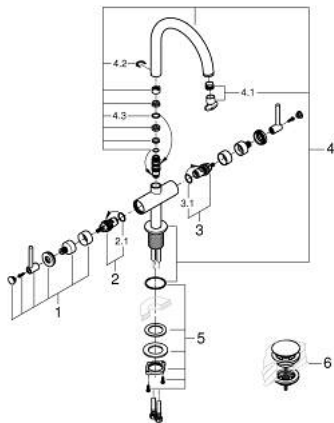

21 145 MS0 ATRIO ONE-HOLE BASIN MIXER, 1/2" L-SIZE

תיאור המוצר

- צבע: satin steel
 - ראש סוללה קרמי 90°, 1/2" מעלות
 - גימור GROHE LongLife
 - טכנולוגיית חיסכון במים וזרימה מושלמת GROHE EcoJoy
 - maximum flow rate (at 3 bar): 5 l/min
 - מערכת התקנה מהירה
 - פיה צינורית מסתובבת עם מזלף ומגביל עצירה
 - איזור סיבוב מתכוונן 0 מעלות / 150 מעלות / 360 מעלות
 - ערכת ונטיל לחיצה 1/4"
 - צינורות חיבור גמישים
 - עם ידיית מנוף
 - סימנים
- כלולות שתי ערכות מכסים שונות סט אחד עם סימני "H" ו-"C", וסט אחד ללא

21 145 MS0 ATRIO ONE-HOLE BASIN MIXER, 1/2" L-SIZE

עכשיו - 2022 רבוסקוא, חלקי חילוף

1: ידיות מנוף (14216MS0 מס. חלק חילוף)

2: Ceramic headpart 1/2" (45883000 מס. חלק חילוף)

2.1: O-ring \varnothing 18.2 x \varnothing 1.7 (0392400M מס. חלק חילוף)

3: Ceramic headpart 1/2" (45882000 מס. חלק חילוף)

3.1: O-ring \varnothing 18.2 x \varnothing 1.7 (0392400M מס. חלק חילוף)

4: פיה (101280MS00 מס. חלק חילוף)

4.1: Laminar flow straightener (48408000 מס. חלק חילוף)

4.2: Safety ring (4826600M מס. חלק חילוף)

4.3: Sealing washer (0128500M מס. חלק חילוף)

5: Shank fastening assembly (48384000 מס. חלק חילוף)

6: ערכת ונטיל עם פקק לחיצה (65807MS0 מס. חלק חילוף)