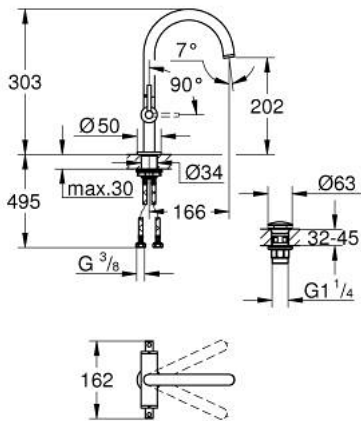

21 145 MS0 ATRIO ONE-HOLE BASIN MIXER, 1/2" L-SIZE

תיאור המוצר

- צבע: satin steel
 - ראש סוללה קרמי 90°, 1/2" מעלות
 - גימור GROHE LongLife
 - טכנולוגיית חיסכון במים וזרימה מושלמת GROHE EcoJoy
 - maximum flow rate (at 3 bar): 5 l/min
 - מערכת התקנה מהירה
 - פיה צינורית מסתובבת עם מזלף ומגביל עצירה
 - איזור סיבוב מתכוונן 0 מעלות / 150 מעלות / 360 מעלות
 - ערכת ונטיל לחיצה 1/4"
 - צינורות חיבור גמישים
 - עם ידיית מנוף
 - סימנים
- כלולות שתי ערכות מכסים שונות סט אחד עם סימני "H" ו-"C", וסט אחד ללא

21 145 MS0 ATRIO ONE-HOLE BASIN MIXER, 1/2" L-SIZE

עכשיו - 2022 רבוסקוא, חלקי חילוף

1: ידיות מנוף (14216MS0 מס. חלק חילוף)

2: Ceramic headpart 1/2" (45883000 מס. חלק חילוף)

2.1: O-ring \varnothing 18.2 x \varnothing 1.7 (0392400M מס. חלק חילוף)

3: Ceramic headpart 1/2" (45882000 מס. חלק חילוף)

3.1: O-ring \varnothing 18.2 x \varnothing 1.7 (0392400M מס. חלק חילוף)

4: פיה (101280MS00 מס. חלק חילוף)

4.1: Laminar flow straightener (48408000 מס. חלק חילוף)

4.2: Safety ring (4826600M מס. חלק חילוף)

4.3: Sealing washer (0128500M מס. חלק חילוף)

5: Shank fastening assembly (48384000 מס. חלק חילוף)

6: ערכת ונטיל עם פקק לחיצה (65807MS0 מס. חלק חילוף)