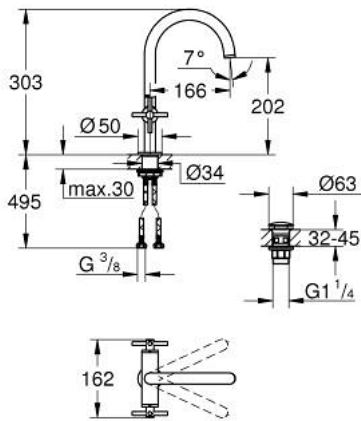

## 21 144 MS0 ATRIO ONE-HOLE BASIN MIXER, 1/2" L-SIZE

### תיאור המוצר

- צבע: satin steel
  - ראש סוללה קרמי 90°, 1/2" מעלות
  - גימור GROHE LongLife
  - טכנולוגיית חיסכון במים וזרימה מושלמת GROHE EcoJoy
  - maximum flow rate (at 3 bar): 5 l/min
  - מערכת התקנה מהירה
  - פיה צינורית מסתובבת עם מזלף ומגביל עצירה
  - איזור סיבוב מתכוונן 0 מעלות / 150 מעלות / 360 מעלות
  - ערכת ונטיל לחיצה 1/4"
  - צינורות חיבור גמישים
  - עם ידיית צלב
  - סימנים
- כלולות שתי ערכות מכסים שונות סט אחד עם סימני "H" ו-"C", וסט אחד ללא

## 21 144 MS0 **ATRIO ONE-HOLE BASIN MIXER, 1/2"** **L-SIZE**

### חלקי חילוף. עכשיו - רבטקוא, 2022

- 1: ידיות צלב (מס.חלק 14215MS0)
- 2: Ceramic headpart 1/2" (מס.חלק 45883000)
- 2.1: O-ring  $\varnothing 18.2 \times \varnothing 1.7$  (מס.חלק 0392400M)
- 3: Ceramic headpart 1/2" (מס.חלק 45882000)
- 3.1: O-ring  $\varnothing 18.2 \times \varnothing 1.7$  (מס.חלק 0392400M)
- 4: פיה (מס.חלק 101280MS00)
- 4.1: Laminar flow straightener (מס.חלק 48408000)
- 4.2: Safety ring (מס.חלק 4826600M)
- 4.3: Sealing washer (מס.חלק 0128500M)
- 5: Shank fastening assembly (מס.חלק 48384000)
- 6: ערכת ונטיל עם פקק לחיצה (מס.חלק 65807MS0)