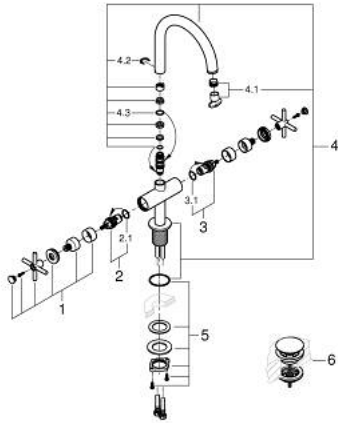

## 21 144 MS0 ATRIO ONE-HOLE BASIN MIXER, 1/2" L-SIZE

### תיאור המוצר

- צבע: satin steel
  - ראש סוללה קרמי 90°, 1/2" מעלות
  - גימור GROHE LongLife
  - טכנולוגיית חיסכון במים וזרימה מושלמת GROHE EcoJoy
  - maximum flow rate (at 3 bar): 5 l/min
  - מערכת התקנה מהירה
  - פיה צינורית מסתובבת עם מזלף ומגביל עצירה
  - איזור סיבוב מתכוונן 0 מעלות / 150 מעלות / 360 מעלות
  - ערכת ונטיל לחיצה 1/4"
  - צינורות חיבור גמישים
  - עם ידיית צלב
  - סימנים
- כלולות שתי ערכות מכסים שונות סט אחד עם סימני "H" ו-"C", וסט אחד ללא

## 21 144 MS0 **ATRIO ONE-HOLE BASIN MIXER, 1/2"** **L-SIZE**

### חלקי חילוף. עכשיו - רבטקוא, 2022

- 1: ידיות צלב (מס.חלק 14215MS0)
- 2: Ceramic headpart 1/2" (מס.חלק 45883000)
- 2.1: O-ring  $\varnothing 18.2 \times \varnothing 1.7$  (מס.חלק 0392400M)
- 3: Ceramic headpart 1/2" (מס.חלק 45882000)
- 3.1: O-ring  $\varnothing 18.2 \times \varnothing 1.7$  (מס.חלק 0392400M)
- 4: פיה (מס.חלק 101280MS00)
- 4.1: Laminar flow straightener (מס.חלק 48408000)
- 4.2: Safety ring (מס.חלק 4826600M)
- 4.3: Sealing washer (מס.חלק 0128500M)
- 5: Shank fastening assembly (מס.חלק 48384000)
- 6: ערכת ונטיל עם פקק לחיצה (מס.חלק 65807MS0)