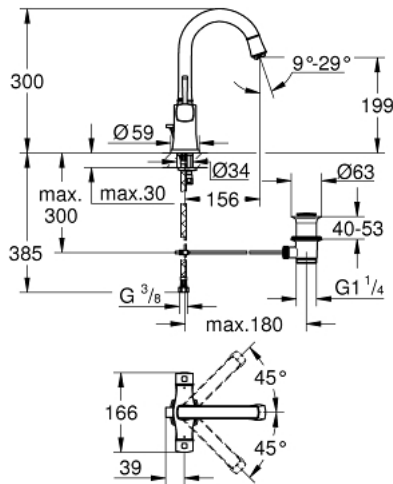

GRANDERA 21 107 IGO מיקסר כיור עם שתי ידידות $1/2''$/גודל L

תיאור המוצר

- כרום ניקל/זהב: צבע
- שסתומי חום/קור עם ראשי סוללה קרמיים 90° - $1/2''$
- גימור כרום LongLife GROHE
- טכנולוגיית חיסכון במים וזרימה מושלמת GROHE EcoJoy
- **GROHE AquaGuide** 5.7 ליטר/דקה
- פיה מסתובבת
- ערכת ונטיל לחיצה $1 1/4''$
- צינורות חיבור גמישים

GRANDERA 21 107 IGO מיקסר כיור עם שתי ידיות $1/2''$/גודל L

עכשיו – 2016 טסוגוא, חלקי חילוף

- 1: Grandera handle (מס.חלק חילוף) 48218IG0)
 - 1.1: Replacement handle connection kit (מס.חלק חילוף) 45186000)
 - 1.1.1: O-ring \varnothing 18.2 x \varnothing 1.7 (מס.חלק חילוף) 0392400M)
 - 2: Ceramic headpart 1/2" (מס.חלק חילוף) 45882000)
 - 2.1: O-ring \varnothing 18.2 x \varnothing 1.7 (מס.חלק חילוף) 0392400M)
 - 3: Ceramic headpart 1/2" (מס.חלק חילוף) 45883000)
 - 3.1: O-ring \varnothing 18.2 x \varnothing 1.7 (מס.חלק חילוף) 0392400M)
 - 4: פיה (מס.חלק חילוף) 13349IG0)
 - 4.1: Locking ring (מס.חלק חילוף) 4821900M)
 - 4.2: Sealing washer (מס.חלק חילוף) 0128500M)
 - 4.3: Flow straightener (מס.חלק חילוף) 46837G00)
 - 5: Pop-up rod (מס.חלק חילוף) 46787000)
 - 6: Shank mounting kit (מס.חלק חילוף) 46671000)
 - 7: ערכת ונטיל (מס.חלק חילוף) 28910000)
 - 7.1: Plug (מס.חלק חילוף) 07182000)
 - 7.2: Eccentric rod (מס.חלק חילוף) 07052000)
 - 8: Connection hose (מס.חלק חילוף) 46255000)
 - 9: Eccentric rod (מס.חלק חילוף) 07341000)*
 - 10: Mounting wrench (מס.חלק חילוף) 19017000)*
- * אביזרים אופציונליים