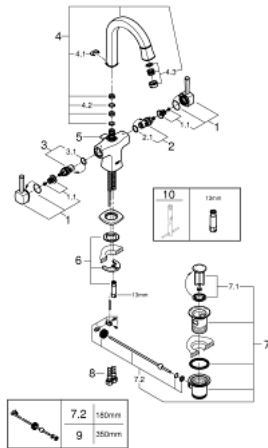

GRANDERA 21 107 IGO מיקסר כיור עם שתי ידידות $1/2''$/גודל L

תיאור המוצר

- כרום ניקל/זהב: צבע
- שסתומי חום/קור עם ראשי סוללה קרמיים 90° - $1/2''$
- גימור כרום LongLife GROHE
- טכנולוגיית חיסכון במים וזרימה מושלמת GROHE EcoJoy
- **GROHE AquaGuide** 5.7 ליטר/דקה
- פיה מסתובבת
- ערכת ונטיל לחיצה $1 1/4''$
- צינורות חיבור גמישים

GRANDERA 21 107 IGO מיקסר כיור עם שתי ידיות $1/2''$/גודל L

עכשיו – 2016 טסוגוא, חלקי חילוף

- 1: Grandera handle (מס.חלק חילוף) 48218IG0)
 - 1.1: Replacement handle connection kit (מס.חלק חילוף) 45186000)
 - 1.1.1: O-ring \varnothing 18.2 x \varnothing 1.7 (מס.חלק חילוף) 0392400M)
 - 2: Ceramic headpart 1/2" (מס.חלק חילוף) 45882000)
 - 2.1: O-ring \varnothing 18.2 x \varnothing 1.7 (מס.חלק חילוף) 0392400M)
 - 3: Ceramic headpart 1/2" (מס.חלק חילוף) 45883000)
 - 3.1: O-ring \varnothing 18.2 x \varnothing 1.7 (מס.חלק חילוף) 0392400M)
 - 4: פיה (מס.חלק חילוף) 13349IG0)
 - 4.1: Locking ring (מס.חלק חילוף) 4821900M)
 - 4.2: Sealing washer (מס.חלק חילוף) 0128500M)
 - 4.3: Flow straightener (מס.חלק חילוף) 46837G00)
 - 5: Pop-up rod (מס.חלק חילוף) 46787000)
 - 6: Shank mounting kit (מס.חלק חילוף) 46671000)
 - 7: ערכת ונטיל (מס.חלק חילוף) 28910000)
 - 7.1: Plug (מס.חלק חילוף) 07182000)
 - 7.2: Eccentric rod (מס.חלק חילוף) 07052000)
 - 8: Connection hose (מס.חלק חילוף) 46255000)
 - 9: Eccentric rod (מס.חלק חילוף) 07341000)*
 - 10: Mounting wrench (מס.חלק חילוף) 19017000)*
- * אביזרים אופציונליים