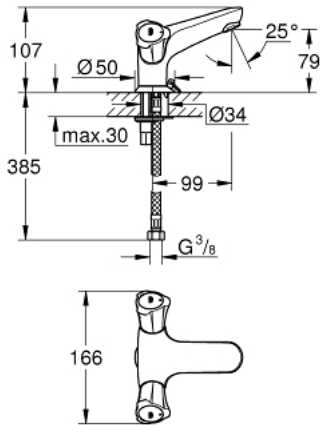

21 100 001 **COSTA L ONE-HOLE BASIN MIXER, 1/2"**

תיאור המוצר

- כרום: צבע
- ידידות מתכת
- מבודד-חום
- ניתן להברגה
- ראש סוללה GROHE Long-Life
- פיה יצוקה עם מזלף
- טבעת שרשרת
- צינורות חיבור גמישים
- גימור כרום GROHE LongLife

21 100 001 **COSTA L ONE-HOLE BASIN MIXER, 1/2"**

עכשיו - 2016 ססוגוא, חלקי חילוף

1: Handle (חילוף מס. 45994000)

1.1: חלק חילוף לחיבור לחיצה (חילוף מס. 05386000)

2: Headpart 1/2" (חילוף מס. 07146000)

2.1: Sealing washer $\varnothing 6 \times \varnothing 2$ (חילוף מס. 0128300M)

6: Connection hose (חילוף מס. 46255000)

7: Screw for Costa/Avina products (חילוף מס. 48013000)*

8: Mounting wrench (חילוף מס. 19017000)*

* אביזרים אופציונליים