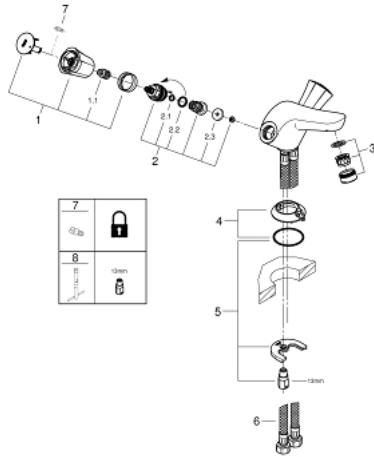

21 100 001 **COSTA L ONE-HOLE BASIN MIXER, 1/2"**

תיאור המוצר

- כרום: צבע
- ידידות מתכת
- מבודד-חום
- ניתן להברגה
- ראש סוללה GROHE Long-Life
- פיה יצוקה עם מזלף
- טבעת שרשרת
- צינורות חיבור גמישים
- גימור כרום GROHE LongLife

21 100 001 **COSTA L ONE-HOLE BASIN MIXER, 1/2"**

עכשיו - 2016 ססוגוא, חלקי חילוף

1: Handle (חילוף מס. 45994000)

1.1: חלק חילוף לחיבור לחיצה (חילוף מס. 05386000)

2: Headpart 1/2" (חילוף מס. 07146000)

2.1: Sealing washer $\varnothing 6 \times \varnothing 2$ (חילוף מס. 0128300M)

6: Connection hose (חילוף מס. 46255000)

7: Screw for Costa/Avina products (חילוף מס. 48013000)*

8: Mounting wrench (חילוף מס. 19017000)*

* אביזרים אופציונליים