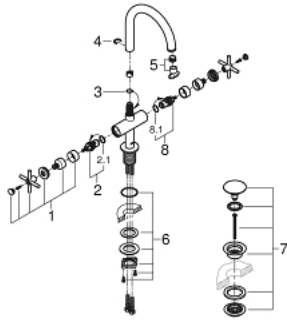

21 019 DC3 ATRIO ONE-HOLE BASIN MIXER, 1/2" L-SIZE

תיאור המוצר

- כרום מוברש: צבע
 - ראש סוללה קרמי 90, 1/2" מעלות
 - גימור GROHE LongLife
 - מזלף למינרי GROHE EcoJoy 7.5 ליטר/דקה
 - מערכת התקנה מהירה
 - פיה צינורית מסתובבת עם מזלף ומגביל עצירה
 - ערכת ונטיל לחיצה 1/4"
 - צינורות חיבור גמישים
 - עם ידיית צלב
 - סימנים
- כלולות שתי ערכות מכסים שונות סט אחד עם סימני "H" ו-"C", וסט אחד ללא

21 019 DC3 ATRIO ONE-HOLE BASIN MIXER, 1/2" L-SIZE

עכשיו - 2018 טסוגוא, חלקי חילוף

1: ידיות צלב (מס.חלק 18026DC3 חילוף)

2: Ceramic headpart 1/2" (מס.חלק חילוף) 45883000

2.1: O-ring \varnothing 18.2 x \varnothing 1.7 (מס.חלק חילוף) 0392400M

3: Sealing washer (מס.חלק חילוף) 0128500M

4: Safety ring (מס.חלק חילוף) 4826600M

5: Laminar flow straightener (מס.חלק חילוף) 48408000

6: Shank fastening assembly (מס.חלק חילוף) 48384000

7: ערכת ונטיל עם פקק לחיצה (מס.חלק חילוף) 65807DC0

8: Ceramic headpart 1/2" (מס.חלק חילוף) 45882000

8.1: O-ring \varnothing 18.2 x \varnothing 1.7 (מס.חלק חילוף) 0392400M