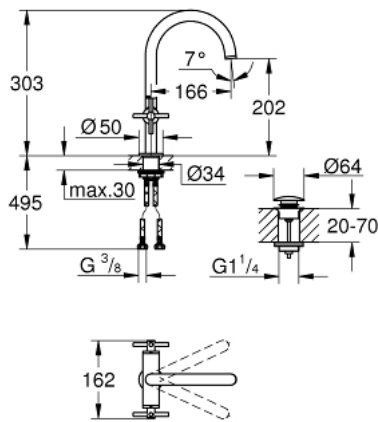

21 019 DC3 ATRIO ONE-HOLE BASIN MIXER, 1/2" L-SIZE

תיאור המוצר

- כרום מוברש: צבע
 - ראש סוללה קרמי 90, 1/2" מעלות
 - גימור GROHE LongLife
 - מזלף למינרי GROHE EcoJoy 7.5 ליטר/דקה
 - מערכת התקנה מהירה
 - פיה צינורית מסתובבת עם מזלף ומגביל עצירה
 - ערכת ונטיל לחיצה 1/4"
 - צינורות חיבור גמישים
 - עם ידיית צלב
 - סימנים
- כלולות שתי ערכות מכסים שונות סט אחד עם סימני "H" ו-"C", וסט אחד ללא

21 019 DC3 ATRIO ONE-HOLE BASIN MIXER, 1/2" L-SIZE

עכשיו - 2018 טסוגוא, חלקי חילוף

1: ידיות צלב (מס.חלק 18026DC3 חילוף)

2: Ceramic headpart 1/2" (מס.חלק חילוף) 45883000

2.1: O-ring \varnothing 18.2 x \varnothing 1.7 (מס.חלק חילוף) 0392400M

3: Sealing washer (מס.חלק חילוף) 0128500M

4: Safety ring (מס.חלק חילוף) 4826600M

5: Laminar flow straightener (מס.חלק חילוף) 48408000

6: Shank fastening assembly (מס.חלק חילוף) 48384000

7: ערכת ונטיל עם פקק לחיצה (מס.חלק חילוף) 65807DC0

8: Ceramic headpart 1/2" (מס.חלק חילוף) 45882000

8.1: O-ring \varnothing 18.2 x \varnothing 1.7 (מס.חלק חילוף) 0392400M