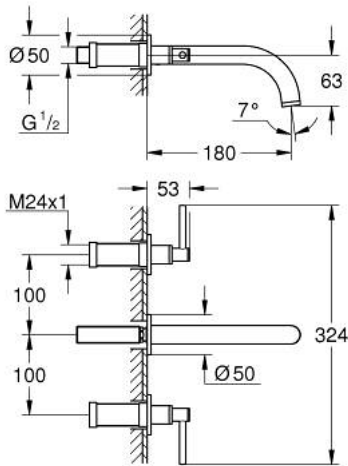

## M-מידה- / <math>1/2''</math> <math>A</math>TRIO 20 662 MS0 מיקסר כיור שלושה חורים

### תיאור המוצר

- צבע: satin steel
  - מותקן על הקיר
  - for use with rough-in set 29 025 002
  - שסתומי חום/קור עם ראשי סוללה קרמיים 90° - 1/2"
  - גימור GROHE LongLife
  - טכנולוגיית חיסכון במים וזרימה מושלמת EcoJoy
  - maximum flow rate (at 3 bar): 5 l/min
  - מרחק מהמרכז 200 מ"מ
  - בליטה של 180 מ"מ
  - עם ידיות מנוף
  - without roughing-in set 29 025 002 (please order separately)
  - סימנים
- כלולות שתי ערכות מכסים שונות סט אחד עם סימני "H" ו-"C", וסט אחד ללא

## M-מדידה- / <math>1/2''</math> <math>BR</math> ATRIO 20 662 MS0 מיקסר כיור שלושה חורים

עכשיו - 2022 רבוסקוא, חלקי חילוף

1: Extension for spindle (מס.חלק חילוף) 45988000

2: ידיות מגוף (מס.חלק חילוף) 14216MS0

3: פיה (מס.חלק חילוף) 101344MS00

3.1: Laminar flow straightener (מס.חלק חילוף) 48408000

4: Connection nipple (מס.חלק חילוף) 1013459990