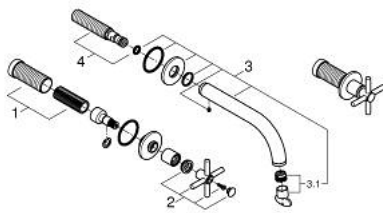

מיקסר כיור שלושה חורים
מידה-M ATRIO 20 661 MS0

תיאור המוצר

- צבע: satin steel
 - מותקן על הקיר
 - for use with rough-in set 29 025 002
 - שסתומי חום/קור עם ראשי סוללה קרמיים 90° - 1/2"
 - גימור GROHE LongLife
 - טכנולוגיית חיסקון במים וזרימה מושלמת EcoJoy
 - maximum flow rate (at 3 bar): 5 l/min
 - מרחק מהמרכז 200 מ"מ
 - בליטה של 180 מ"מ
 - עם ידייות צלב
 - without roughing-in set 29 025 002 (please order separately)
 - סימנים
- כלולות שתי ערכות מכסים שונות סט אחד עם סימני "H" ו-"C", וסט אחד ללא

מיקסר כיור שלושה חורים מידה-M ATRIO 20 661 MS0

עכשיו - 2022 רבטקוא, חלקי חילוף

1: Extension for spindle (מס.חלק חילוף) 45988000)

2: ידיות צלב (מס.חלק חילוף) 14215MS0)

3: פיה (מס.חלק חילוף) 101344MS00)

3.1: Laminar flow straightener (מס.חלק חילוף) 48408000)

4: Connection nipple (מס.חלק חילוף) 1013459990)