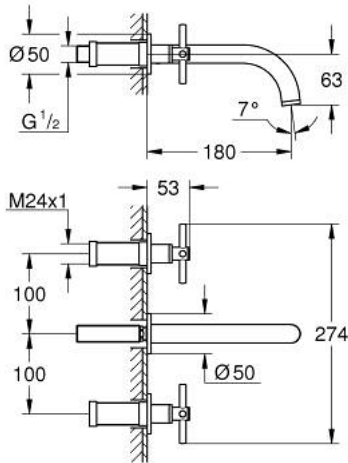

מיקסר כיור שלושה חורים
מידה-M ATRIO 20 661 MS0

תיאור המוצר

- צבע: satin steel
 - מותקן על הקיר
 - for use with rough-in set 29 025 002
 - שסתומי חום/קור עם ראשי סוללה קרמיים 90° - 1/2"
 - גימור GROHE LongLife
 - טכנולוגיית חיסקון במים וזרימה מושלמת EcoJoy
 - maximum flow rate (at 3 bar): 5 l/min
 - מרחק מהמרכז 200 מ"מ
 - בליטה של 180 מ"מ
 - עם ידייות צלב
 - without roughing-in set 29 025 002 (please order separately)
 - סימנים
- כלולות שתי ערכות מכסים שונות סט אחד עם סימני "H" ו-"C", וסט אחד ללא

מיקסר כיור שלושה חורים מידה-M ATRIO 20 661 MS0

עכשיו - 2022 רבטקוא, חלקי חילוף

1: Extension for spindle (מס.חלק חילוף) 45988000)

2: ידיות צלב (מס.חלק חילוף) 14215MS0)

3: פיה (מס.חלק חילוף) 101344MS00)

3.1: Laminar flow straightener (מס.חלק חילוף) 48408000)

4: Connection nipple (מס.חלק חילוף) 1013459990)