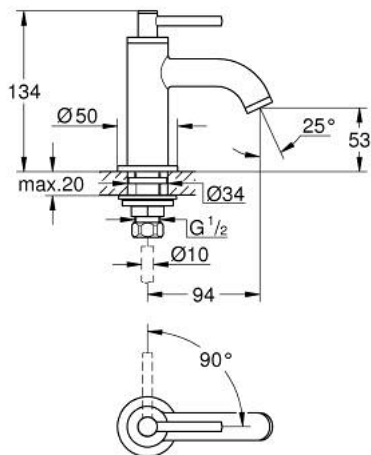

20 658 MS0 **ATRIO PILLAR TAP 1/2"**

תיאור המוצר

- צבע: satin steel
- ראש סוללה 90° - 1/2" מעלות
- גימור GROHE LongLife
- טכנולוגיית חיסכון במים וזרימה מושלמת GROHE EcoJoy
- maximum flow rate (at 3 bar): 5 l/min
- מערכת התקנה מהירה
- מזלף
- פיה מקובעת
- עם ידיית מנוף

20 658 MS0 **ATRIO PILLAR TAP 1/2"**

חלקי חילוף, רבטקוא, 2022 - עכשיו

1: ידיות מגוף (מס.חלק חילוף) 14216MS0

2: Ceramic headpart 1/2" (מס.חלק חילוף) 45882000

2.1: O-ring \varnothing 18.2 x \varnothing 1.7 (מס.חלק חילוף) 0392400M

3: Shank mounting kit (מס.חלק חילוף) 45004000

4: Laminar flow straightener (מס.חלק חילוף) 48408000

5: Coupling nut 1/2" (מס.חלק חילוף) 1290100M

5.1: Fibre seal \varnothing 18,5 x \varnothing 12 x 2 (מס.חלק חילוף) 0138900M

6: Coupling nut 1/2" x 14.5 mm (מס.חלק חילוף) 1290200M)*

* אביזרים אופציונליים