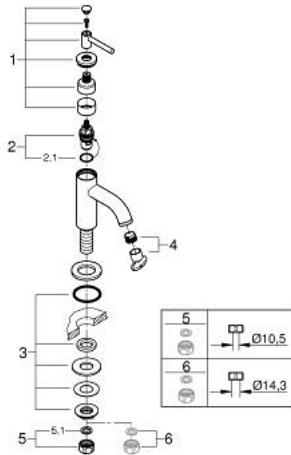

20 658 MS0 **ATRIO PILLAR TAP 1/2"**

תיאור המוצר

- צבע: satin steel
- ראש סוללה 90° - 1/2" מעלות
- גימור GROHE LongLife
- טכנולוגיית חיסכון במים וזרימה מושלמת GROHE EcoJoy
- maximum flow rate (at 3 bar): 5 l/min
- מערכת התקנה מהירה
- מזלף
- פיה מקובעת
- עם ידיית מנוף

20 658 MS0 **ATRIO PILLAR TAP 1/2"**

חלקי חילוף, רבטקוא, 2022 - עכשיו

1: ידיות מגוף (מס.חלק חילוף) 14216MS0

2: Ceramic headpart 1/2" (מס.חלק חילוף) 45882000

2.1: O-ring \varnothing 18.2 x \varnothing 1.7 (מס.חלק חילוף) 0392400M

3: Shank mounting kit (מס.חלק חילוף) 45004000

4: Laminar flow straightener (מס.חלק חילוף) 48408000

5: Coupling nut 1/2" (מס.חלק חילוף) 1290100M

5.1: Fibre seal \varnothing 18,5 x \varnothing 12 x 2 (מס.חלק חילוף) 0138900M

6: Coupling nut 1/2" x 14.5 mm (מס.חלק חילוף) 1290200M)*

* אביזרים אופציונליים