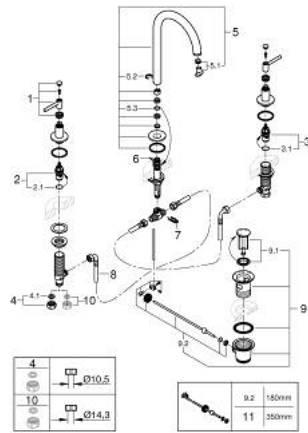

ATRIO 20 649 MSO מיקסר כיור שלושה חורים
 1/2" / >מידה-L

תיאור המוצר

- צבע: satin steel
 - ראש סוללה קרמי 90, 1/2" מעלות
 - גימור GROHE LongLife
 - טכנולוגיית חיסכון במים וזרימה מושלמת GROHE EcoJoy
 - maximum flow rate (at 3 bar): 5 l/min
 - פיה צינורית מסתובבת עם מזלף ומגביל עצירה
 - איזור סיבוב מתכוונן 0 מעלות / 150 מעלות / 360 מעלות
 - ערכת ונטיל לחיצה 1 1/4"
 - צינורות חיבור גמישים בין פיה ושסתומי צד
 - עם ידיית מנוף
 - סימנים
- כלולות שתי ערכות מכסים שונות סט אחד עם סימני "H" ו-"C", וסט אחד ללא

ATRIO 20 649 MSO מיקסר כיור שלושה חורים
 1/2" / <MID-ה-L

חלקי חילוף, עכשיו - 2022 רבטקוא, חילוף חילוף

- 1: ידיות מגוף (מס.חלק חילוף) 14216MS0
 - 2: Ceramic headpart 1/2" (מס.חלק חילוף) 45882000
 - 2.1: O-ring Ø 18.2 x Ø 1.7 (מס.חלק חילוף) 0392400M
 - 3: Ceramic headpart 1/2" (מס.חלק חילוף) 45883000
 - 3.1: O-ring Ø 18.2 x Ø 1.7 (מס.חלק חילוף) 0392400M
 - 4: Coupling nut 1/2" (מס.חלק חילוף) 1290100M
 - 4.1: Fibre seal Ø 18,5 x Ø 12 x 2 (מס.חלק חילוף) 0138900M
 - 5: פיה (מס.חלק חילוף) 101298MS00
 - 5.1: Laminar flow straightener (מס.חלק חילוף) 48408000
 - 5.2: Safety ring (מס.חלק חילוף) 4826600M
 - 5.3: Sealing washer (מס.חלק חילוף) 0128500M
 - 6: Pop-up rod (מס.חלק חילוף) 65196MS0
 - 7: Fixing clamp (מס.חלק חילוף) 6554100M
 - 8: Flexible connection hose (מס.חלק חילוף) 45704000
 - 9: ערכת נטיל (מס.חלק חילוף) 28910MS0
 - 9.1: Plug (מס.חלק חילוף) 07182MS0
 - 9.2: Eccentric rod (מס.חלק חילוף) 07052000
 - 10: Coupling nut 1/2" x 14.5 mm (מס.חלק חילוף) 1290200M*
 - 11: Eccentric rod (מס.חלק חילוף) 07341000*
- * אביזרים אופציונליים