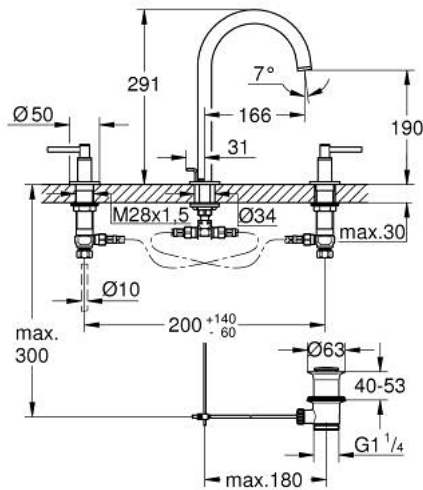

ATRIO 20 649 MSO מיקסר כיור שלושה חורים
 1/2" / >מידה-L

תיאור המוצר

- צבע: satin steel
 - ראש סוללה קרמי 90, 1/2" מעלות
 - גימור GROHE LongLife
 - טכנולוגיית חיסכון במים וזרימה מושלמת GROHE EcoJoy
 - maximum flow rate (at 3 bar): 5 l/min
 - פיה צינורית מסתובבת עם מזלף ומגביל עצירה
 - איזור סיבוב מתכוונן 0 מעלות / 150 מעלות / 360 מעלות
 - ערכת ונטיל לחיצה 1 1/4"
 - צינורות חיבור גמישים בין פיה ושסתומי צד
 - עם ידיית מנוף
 - סימנים
- כלולות שתי ערכות מכסים שונות סט אחד עם סימני "H" ו-"C", וסט אחד ללא

ATRIO 20 649 MSO מיקסר כיור שלושה חורים
 1/2" / <MID-ה-L

חלקי חילוף, עכשיו - 2022 רבטקוא, חילוף חילוף

- 1: ידיות מגוף (מס.חלק חילוף) 14216MS0
 - 2: Ceramic headpart 1/2" (מס.חלק חילוף) 45882000
 - 2.1: O-ring Ø 18.2 x Ø 1.7 (מס.חלק חילוף) 0392400M
 - 3: Ceramic headpart 1/2" (מס.חלק חילוף) 45883000
 - 3.1: O-ring Ø 18.2 x Ø 1.7 (מס.חלק חילוף) 0392400M
 - 4: Coupling nut 1/2" (מס.חלק חילוף) 1290100M
 - 4.1: Fibre seal Ø 18,5 x Ø 12 x 2 (מס.חלק חילוף) 0138900M
 - 5: פיה (מס.חלק חילוף) 101298MS00
 - 5.1: Laminar flow straightener (מס.חלק חילוף) 48408000
 - 5.2: Safety ring (מס.חלק חילוף) 4826600M
 - 5.3: Sealing washer (מס.חלק חילוף) 0128500M
 - 6: Pop-up rod (מס.חלק חילוף) 65196MS0
 - 7: Fixing clamp (מס.חלק חילוף) 6554100M
 - 8: Flexible connection hose (מס.חלק חילוף) 45704000
 - 9: ערכת נטיל (מס.חלק חילוף) 28910MS0
 - 9.1: Plug (מס.חלק חילוף) 07182MS0
 - 9.2: Eccentric rod (מס.חלק חילוף) 07052000
 - 10: Coupling nut 1/2" x 14.5 mm (מס.חלק חילוף) 1290200M*
 - 11: Eccentric rod (מס.חלק חילוף) 07341000*
- * אביזרים אופציונליים