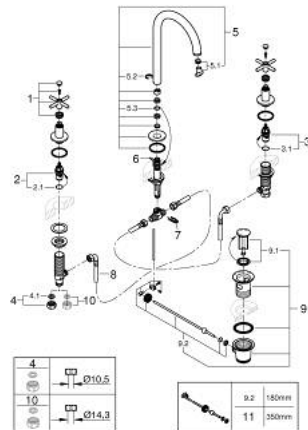

ATRIO 20 643 MSO מיקסר כיור שלושה חורים <math>1/2''</math> / <math>1/2''</math> <math>L</math>-מידה

**תיאור המוצר**

- צבע: satin steel
  - ראש סוללה קרמי 90, 1/2" מעלות
  - גימור GROHE LongLife
  - טכנולוגיית חיסכון במים וזרימה מושלמת EcoJoy
  - maximum flow rate (at 3 bar): 5 l/min
  - פיה צינורית מסתובבת עם מזלף ומגביל עצירה
  - איזור סיבוב מתכוונן 0 מעלות / 150 מעלות / 360 מעלות
  - ערכת ונטיל לחיצה 1 1/4"
  - צינורות חיבור גמישים עמידים ללחץ בין הפיה ושסתומי הצד
  - עם ידיית צלב
  - סימנים
- כלולות שתי ערכות מכסים שונות סט אחד עם סימני "H" ו-"C", וסט אחד ללא

## ATRIO 20 643 MSO מיקסר כיור שלושה חורים <BR> 1/2" / <MID-DE- L-

3.1: O-ring Ø 18.2 x Ø 1.7 (מס.חלק חילוף) 0392400M

4: Coupling nut 1/2" (מס.חלק חילוף) 1290100M

4.1: Fibre seal Ø 18,5 x Ø 12 x 2 (מס.חלק חילוף) 0138900M

5: פיה (מס.חלק חילוף) 101298MS00

5.1: Laminar flow straightener (מס.חלק חילוף) 48408000

9: ערכת נטיל (מס.חלק חילוף) 28910MS0

9.1: Plug (מס.חלק חילוף) 07182MS0

9.2: Eccentric rod (מס.חלק חילוף) 07052000

10: Coupling nut 1/2" x 14.5 mm (מס.חלק חילוף) 1290200M\*

11: Eccentric rod (מס.חלק חילוף) 07341000\*