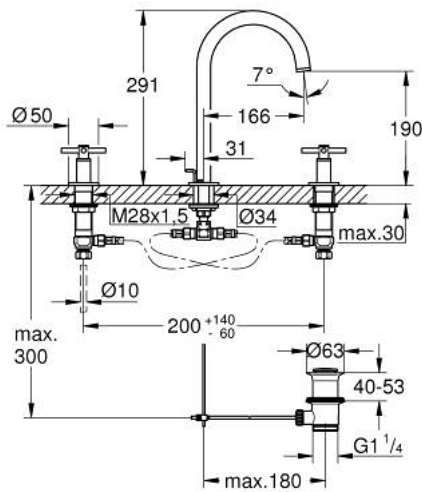

ATRIO 20 643 MSO מיקסר כיור שלושה חורים <math>1/2''</math> / <math>1/2''</math> <math>L</math>-מידה

**תיאור המוצר**

- צבע: satin steel
  - ראש סוללה קרמי 90, 1/2" מעלות
  - גימור GROHE LongLife
  - טכנולוגיית חיסכון במים וזרימה מושלמת EcoJoy
  - maximum flow rate (at 3 bar): 5 l/min
  - פיה צינורית מסתובבת עם מזלף ומגביל עצירה
  - איזור סיבוב מתכוונן 0 מעלות / 150 מעלות / 360 מעלות
  - ערכת ונטיל לחיצה 1 1/4"
  - צינורות חיבור גמישים עמידים ללחץ בין הפיה ושסתומי הצד
  - עם ידיית צלב
  - סימנים
- כלולות שתי ערכות מכסים שונות סט אחד עם סימני "H" ו-"C", וסט אחד ללא

## ATRIO 20 643 MSO מיקסר כיור שלושה חורים <BR> 1/2" / <MID-DE- L-

### עכשיו - 2021 רבטקוא, חלקי חילוף

1: ידיות צלב (מס.חלק חילוף) 14215MS0

2: Ceramic headpart 1/2" (מס.חלק חילוף) 45882000

2.1: O-ring Ø 18.2 x Ø 1.7 (מס.חלק חילוף) 0392400M

3: Ceramic headpart 1/2" (מס.חלק חילוף) 45883000

3.1: O-ring Ø 18.2 x Ø 1.7 (מס.חלק חילוף) 0392400M

4: Coupling nut 1/2" (מס.חלק חילוף) 1290100M

4.1: Fibre seal Ø 18,5 x Ø 12 x 2 (מס.חלק חילוף) 0138900M

5: פיה (מס.חלק חילוף) 101298MS00

5.1: Laminar flow straightener (מס.חלק חילוף) 48408000